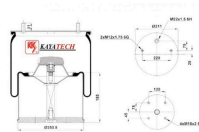

KOMPLE PİSTONLU KÖRÜKLER

OEM

166252	GIGANT
700166252	GIGANT
3653	GIGANT