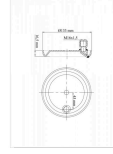

OEM

1599326

VOLVO

KY302

105 KÖRÜK ÜST PLEYT