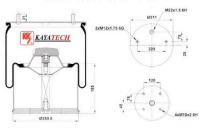

KAYASAN

Otomotiv Yedek Parça San. Ve Tic. Ltd. Şti.

ROLL KÖRÜKLER

KT016 757

ROLL KÖRÜKLER

OEM

A 363 328 02 01

MERCEDES

KT016 762

ROLL KÖRÜKLER

OEM

624319-680

VANHOOL

624319-460

VANHOOL

02.200.24.20.0

BPW

1021 00 300

NEOPLAN

KT016 768

ROLL KÖRÜKLER

OEM

IRISBUS/5.000.954.175

1 612 455

VOLVO

5.000.954.175

RENAULT

KT016 769

ROLL KÖRÜKLER

OEM

BREDA MENARINI/252 933

IRISBUS/5.000.786.640

RENAULT/5.000.805.284

IRISBUS/5.000.805.284

KT016 774

ROLL KÖRÜKLER