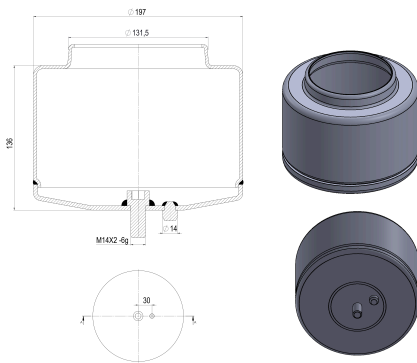

TRP-1130

TRP-1130 AIR SPRING LOWER PISTON

OEM REFERENCES		CROSS REFERENCES	
VOLVO	22 058 738	AIRTECH	34561 C
		FIRESTONE	W01-M58-6089
		CONTITECH	4561 N P02
		AIRTECH	137662