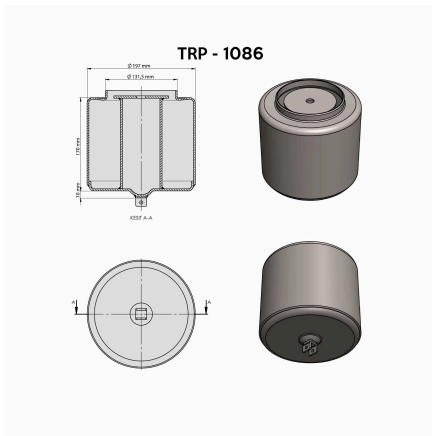

TRP-1084 MAN AIR SPRING LOWER PISTON

OEM REFERENCES		CROSS REFERENCES	
MAN	81436006038	GOOD YEAR	1R11-804
MAN	81436010153	CONTITECH	4883 N1 P07
		AIRTECH	34883 K

TRP-1085 VOLVO AIR SPRING LOWER PISTON

OEM REFERENCES		CROSS REFERENCES	
VOLVO	20582212	AIRTECH	37805 K
VOLVO	20531988	BLACKTECH	77805 C
VOLVO	20456158	CONTITECH	7802 M
VOLVO	20427805		
VOLVO	20427802		