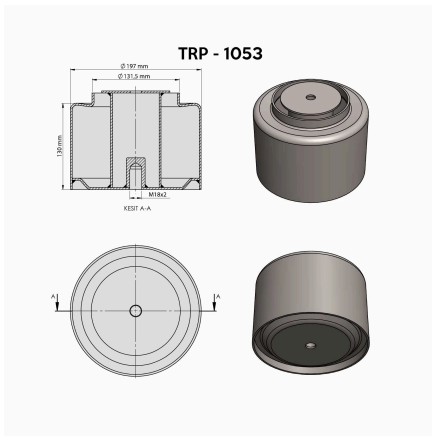

TRP-1053 4884 MAN AIR SPRING LOWER PISTON

OEM REFERENCES		CROSS REFERENCES	
MAN	81436006035	BLACKTECH	RML 75995 C6
MAN	81436030069	CF GOMMA	206787
		CF GOMMA	ITS290-28
		CF GOMMA	207702
		PHOENIX	1 DF 19 B-1
		VIBRACOUSTIC	V 1 DF 19 B-1
		GOOD YEAR	4884 N1 P06
		AIRTECH	135532
		AIRTECH	34884 C