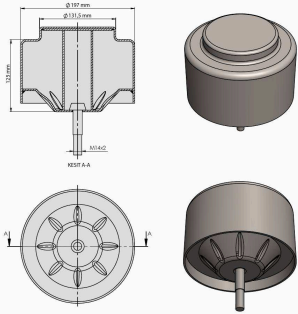

TRP - 1006

TRP-1006 IVECO REAR AIR SPRING LOWER PISTON

OEM REFERENCES		CROSS REFERENCES	
IVECO	4722525	CF GOMMA	1 S 285-22 88786
IVECO	4738008	FIRESTONE	W01 095 0121
IVECO	4736728	AIRTECH	3944
DAF	0627584	BLACKTECH	RL 9055
SCANIA	523229	VIBRACOUSTIC	V 1 21-6
VOLVO	1999893	PHOENIX	1 E 21-6
VOLVO	1611776	GOOD YEAR	9009
IVECO	4714025	CONTITECH	944 N