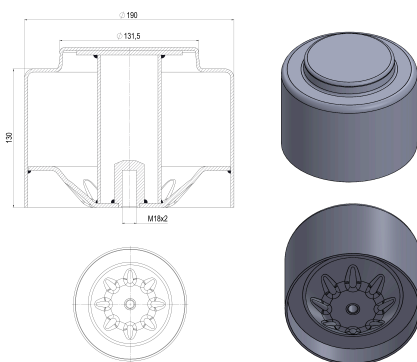

TRP-1281

TRP-1281 AIR SPRING LOWER PISTON

OEM REFERENCES		CROSS REFERENCES	
VOLVO	1082085	CF GOMMA	1SC 270-28
MAN	81.43601.0072	CONTITECH	883N1**CA
MAN	81.43601.0071	VIBRACOUSTIC	1F21 C2
		GOODYEAR	9012