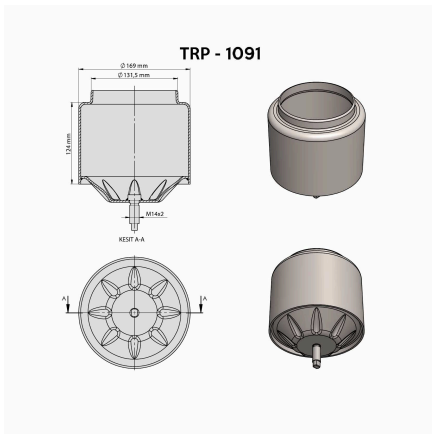

TRP-1091 VOLVO AIR SPRING LOWER PISTON

OEM REFERENCES		CROSS REFERENCES	
VOLVO	20531987	FIRESTONE	W01 M58 8473
VOLVO	20456156	GOOD YEAR	1R10-707
VOLVO	3171695	PHOENIX	1 DF 17 A-1
VOLVO	20582214	VIBRACOUSTIC	V 1 DF 16C-1
VOLVO	20374511	CONTITECH	6607 NP 01
VOLVO	1076418	BLACKTECH	RML 775119 C
		AIRTECH	36418 K