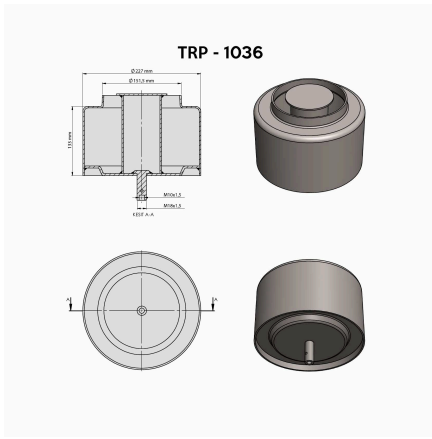

TRP-1036 RENAULT TRUCK AIR SPRING LOWER PISTON

OEM REFERENCES		CROSS REFERENCES	
RENAULT	5010073846	BLACKTECH	RML 9772 C1
		CONTITECH	661 NP 01
		AIRTECH	3661 K