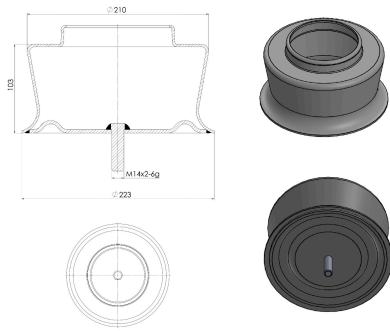

OEM REFERENCES		CROSS REFERENCES	
VOLVO	21413434	NEOTEC	ABM 5444 31 Y 23

TRP-1262

TRP-1262 VOLVO AIR SPRING LOWER PISTON

OEM REFERENCES		CROSS REFERENCES	
VOLVO	21426710	GOODYEAR	ASD-20-7-751

TRP-1263

TRP-1263 VOLVO AIR SPRING LOWER PISTON