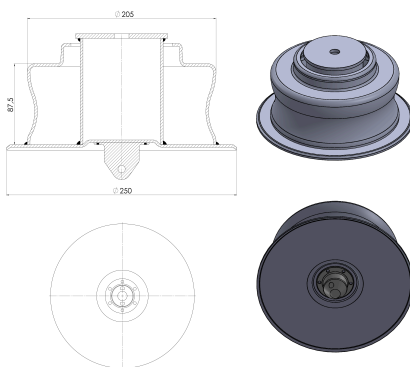

TRP-1255

TRP-1255 AIR SPRING LOWER PISTON

OEM REFERENCES		CROSS REFERENCES	
MAN	81436030070	Contitech	81436030070

TRP-1256

TRP-1256 AIR SPRING LOWER PISTON

OEM REFERENCES		CROSS REFERENCES	

TRP-1257

TRP-1257 VOLVO AIR SPRING LOWER PISTON