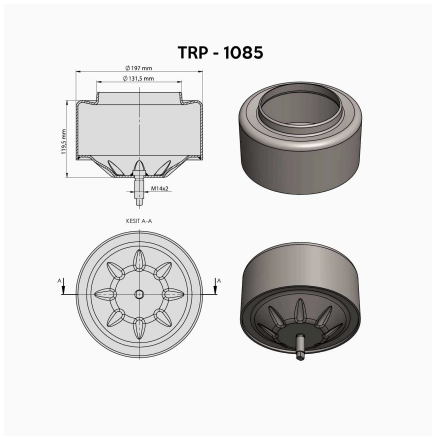

TRP-1084 MAN AIR SPRING LOWER PISTON

OEM REFERENCES		CROSS REFERENCES	
MAN	81436006038	GOOD YEAR	1R11-804
MAN	81436010153	CONTITECH	4883 N1 P07
		AIRTECH	34883 K

TRP-1085 VOLVO AIR SPRING LOWER PISTON

OEM REFERENCES		CROSS REFERENCES	
VOLVO	20582212	AIRTECH	37805 K
VOLVO	20531988	BLACKTECH	77805 C
VOLVO	20456158	CONTITECH	7802 M
VOLVO	20427805		
VOLVO	20427802		