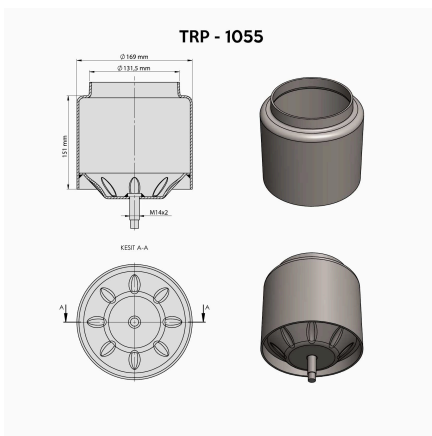

TRP-1055 VOLVO AIR SPRING LOWER PISTON

OEM REFERENCES		CROSS REFERENCES	
VOLVO	1076418	FIRESTONE	W01 M58 8473
VOLVO	20374511	CONTITECH	6607 NP 01
VOLVO	20582214	BLACKTECH	RML 775119 C
VOLVO	3171695	AIRTECH	36418 K
VOLVO	20456156	VIBRACOUSTIC	V 1 DF 16C-1
VOLVO	20531987	GOOD YEAR	1R10-707