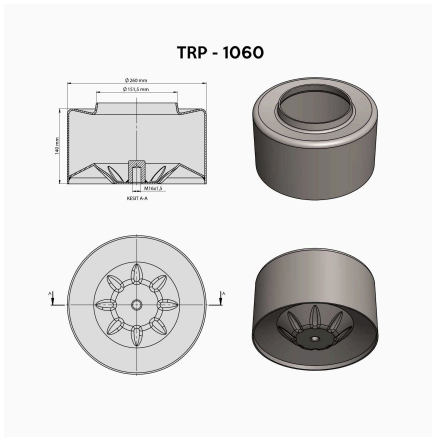

TRP-1060 MERCEDES AIR SPRING LOWER PISTON

OEM REFERENCES		CROSS REFERENCES	
MERCEDES	9423202521	CONTITECH	4186 N P22
MERCEDES	9423207121	AIRTECH	34186-24