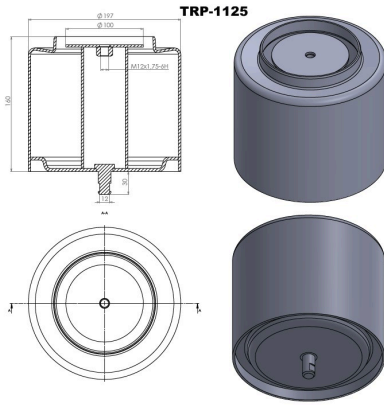

TRP-1125 AIR SPRING LOWER PISTON

OEM REFERENCES		CROSS REFERENCES	
VOLVO	21 321 521	CONTITECH	4919 N
VOLVO	20 909 150	BLACKTECH	RMI 75020 C
		AIRTECH	34919 K