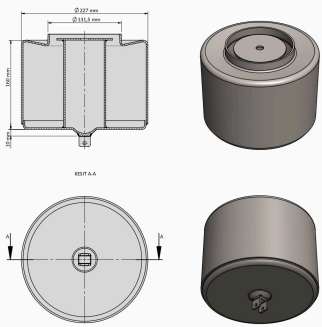

TRP - 1135

TRP-1135 AIR SPRING LOWER PISTON

OEM REFERENCES		CROSS REFERENCES	
VOLVO	20 452 136	CONTITECH	4718 NP 01
VOLVO	1 075 363	BLACKTECH	RML 75829 C
VOLVO	815 81 44	AIRTECH	34718 K
VOLVO	815 81 41		
VOLVO	20 554 759		
VOLVO	1 629 718