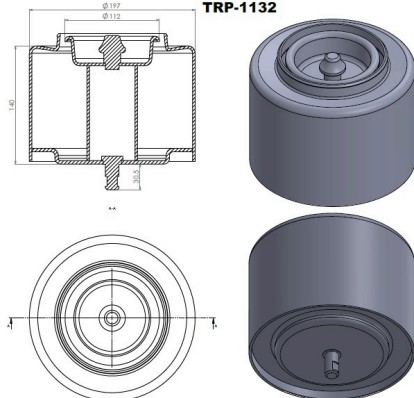

TRP - 1131

TRP-1131 AIR SPRING LOWER PISTON

OEM REFERENCES		CROSS REFERENCES	
VOLVO	21451172	CONTITECH	4580 N P01

TRP-1132

TRP-1132 AIR SPRING LOWER PISTON

OEM REFERENCES		CROSS REFERENCES	
		AIRTECH	34429 K
		CONTITECH	4919 N
		CONTITECH	4929 N
		AIRTECH	34919 K