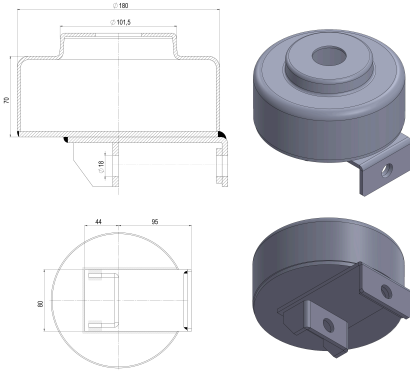

TRP-1254

TRP-1254 AIR SPRING LOWER PISTON

OEM REFERENCES		CROSS REFERENCES	
IVECO	2997989	VIBRACOUSTIC	V 1 E 18a-25041