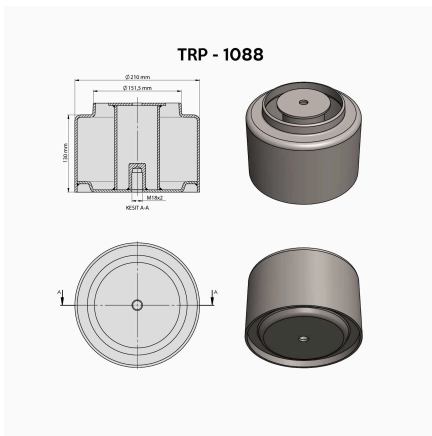

TRP-1088 4705 AIR SPRING LOWER PISTON

OEM REFERENCES		CROSS REFERENCES	
MAN	81436006040	BLACKTECH	75816 C3
MAN	81436006039	CONTITECH	4705 N1 P03
		AIRTECH	34705 P