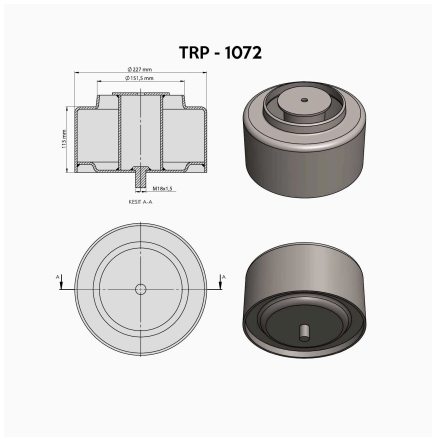

TRP-1072 AIR SPRING LOWER PISTON

OEM REFERENCES		CROSS REFERENCES	
		BLACKTECH	RML 9772 C1
		CONTITECH	661 NP 02
		PHOENIX	1 E 25-5
		VIBRACOUSTIC	V1 25-5