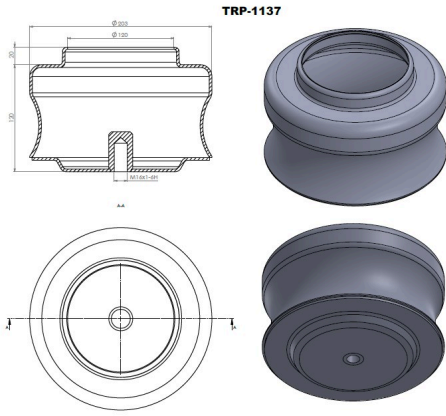

TRP-1137 MERCEDES AIR SPRING LOWER PISTON

OEM REFERENCES		CROSS REFERENCES	
MERCEDES - EVOBUS	A 628 320 02 18	CONTITECH	946 N P04
MERCEDES - EVOBUS	A 628 323 00 92		
MERCEDES - EVOBUS	A 628 320 12 25