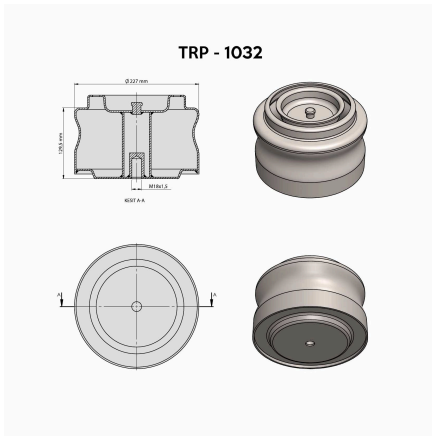

TRP-1032 BMC AIR SPRING LOWER PISTON

OEM REFERENCES		CROSS REFERENCES	
ZF SACHS	0501 215 603	PHOENIX	1 E 26 A-14
ZF SACHS	0501 215 444	TAURUS	B 124