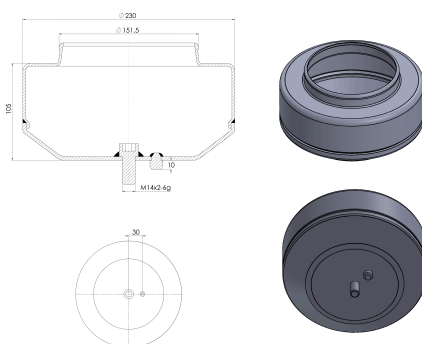

TRP-1261

TRP-1261 AIR SPRING LOWER PISTON

OEM REFERENCES		CROSS REFERENCES	
VOLVO	21413434	NEOTEC	ABM 5444 31 Y 23