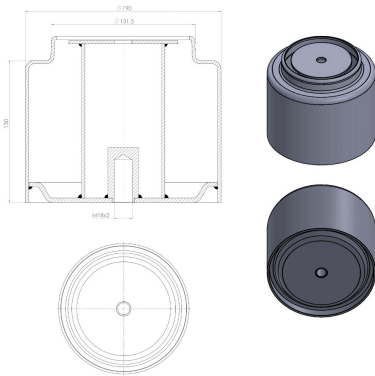

TRP-1255

TRP-1255 AIR SPRING LOWER PISTON

OEM REFERENCES		CROSS REFERENCES	
MAN	81436030070	Contitech	81436030070