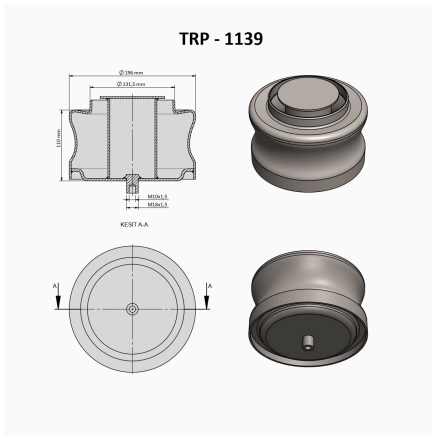

TRP-1139 AIR SPRING LOWER PISTON

OEM REFERENCES		CROSS REFERENCES	
IVECO	504157038	CONTITECH	1782 N1 P02