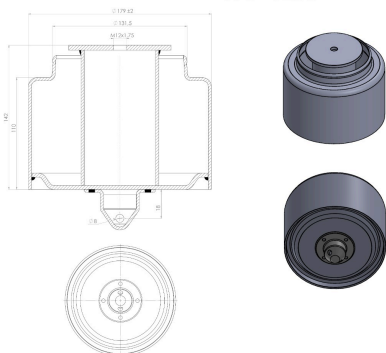

TRP-1253

TRP-1253 AIR SPRING LOWER PISTON

OEM REFERENCES		CROSS REFERENCES	
VOLVO	22445751	CONTITECH	6619 N
VOLVO	22 445 611