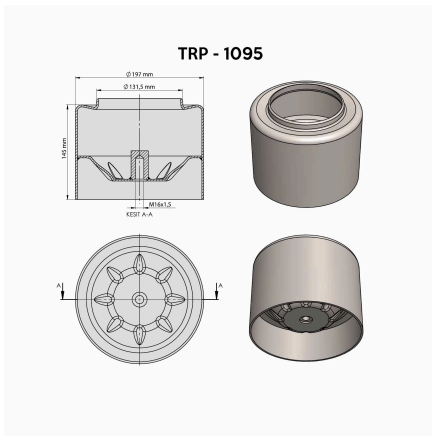

TRP-1095 MERCEDES AIR SPRING LOWER PISTON

OEM REFERENCES		CROSS REFERENCES	
MERCEDES	9423200621	CONTITECH	4391 NP 01
MERCEDES	9423200721	BLACKTECH	RML 95402 C1
MERCEDES	9423205321	AIRTECH	34391-01 P
MERCEDES	9423205421