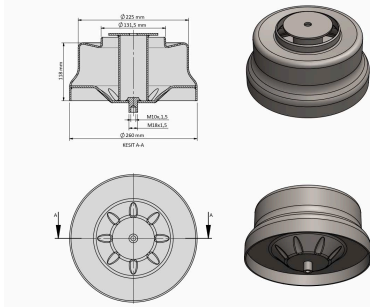

TRP - 1141

TRP-1141 AIR SPRING LOWER PISTON

OEM REFERENCES		CROSS REFERENCES	
RENAULT	5 000 869 135	FIRESTONE	W01 095 0213
RENAULT	5 000 786 516	CONTITECH	768 MB
		BLACKTECH	RML 9879 C
		GOOD YEAR	9078
		PHOENIX	1 E 27
		AIRTECH	3768