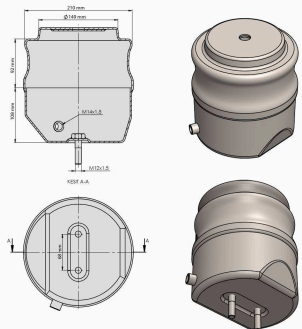

TRP - 1007

TRP-1007 MERCEDES 0403 FRONT AIR SPRING LOWER PISTON (RIGHT)

OEM REFERENCES		CROSS REFERENCES	
MERCEDES	3563202343	BLACKTECH	RL 9561-36
		PHOENIX	1 E 23
		CONTITECH	RZ 450-25
		GOOD YEAR	9050
		VIBRACOUSTIC	V 1 E 23