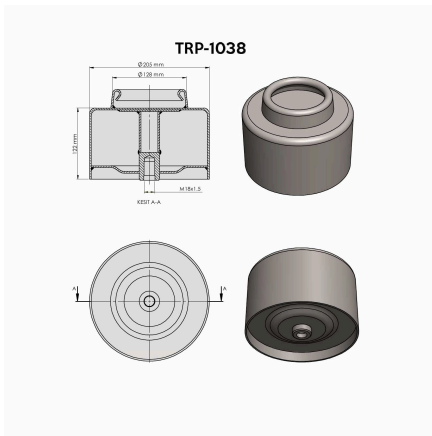

TRP-1038 MAN REAR AIR SPRING LOWER PISTON

OEM REFERENCES		CROSS REFERENCES	
MAN	81436006040	BLACKTECH	75816 C3
MAN	81436006039	CONTITECH	4705 N1 P03
		AIRTECH	34705 P