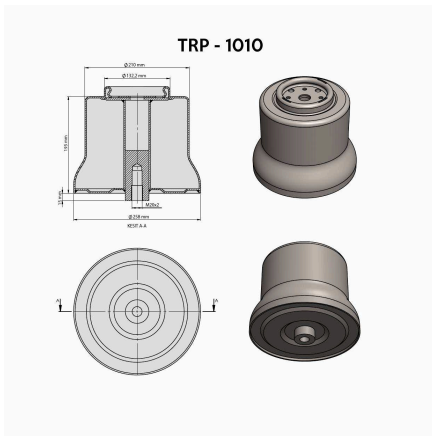

TRP-1010 MAN FORTUNA REAR AIR SPRING LOWER PISTON

OEM REFERENCES		CROSS REFERENCES	
MAN	81998101118		
MAN	36436030009		
MAN	81436030075