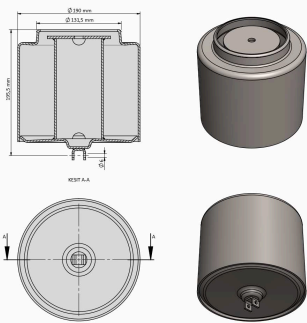

TRP - 1121

TRP-1121 VOLVO AIR SPRING LOWER PISTON

OEM REFERENCES		CROSS REFERENCES	
VOLVO	21451173	CONTITECH	4580 N P02

TRP - 1122

TRP-1122 VOLVO AIR SPRING LOWER PISTON

OEM REFERENCES		CROSS REFERENCES	

TRP - 1123