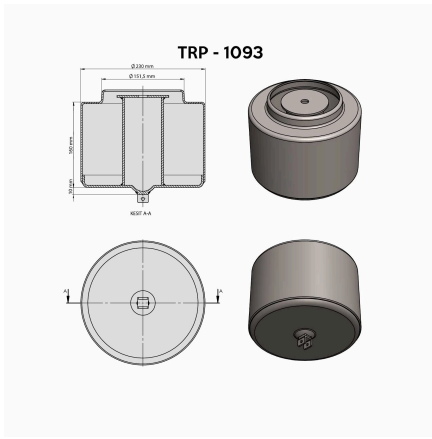

TRP-1093 AIR SPRING LOWER PISTON

OEM REFERENCES		CROSS REFERENCES	
VOLVO	20 554 759	BLACKTECH	75829 C
VOLVO	20 452 136	CONTITECH	4718 NP 01
VOLVO	1 075 363	AIRTECH	34718 K
VOLVO	1 629 718