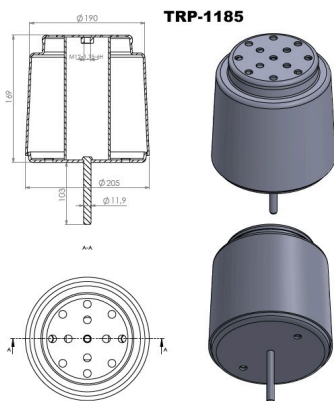

TRP-1185 AIR SPRING LOWER PISTON

OEM REFERENCES		CROSS REFERENCES	
ZG	ZG407400008	FIRESTONE	W01 095 0481
Scania	492678	BLACKTECH	RML 70306 C
Scania	1440306	AIRTECH	330306 K