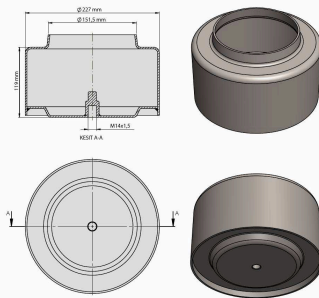

TRP - 1005

TRP-1005 SETRA FRONT AIR SPRING LOWER PISTON

OEM REFERENCES		CROSS REFERENCES	
SETRA	4731012000	GOOD YEAR	8018
MERCEDES	4103270001	DUNLOP	D12S02
SETRA	107231010104D	FIRESTONE	W01 095 0021
VOLVO	1137888	VIBRACOUSTIC	1 E 25 (-2)
		PHOENIX	1E 25
		CF GOMMA	1S 310-28-RF
		CONTITECH	661 N