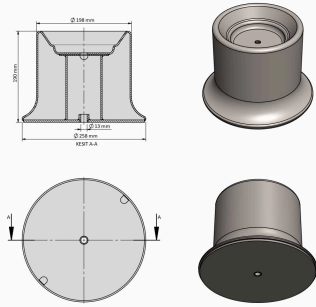

TRP - 1133

TRP-1133 AIR SPRING LOWER PISTON

OEM REFERENCES		CROSS REFERENCES	
		FIRESTONE	W01 9688186
		PHOENIX	1 DK 20 A-1
		VIBRACOUSTIC	V1 DK 20 A-1
		GOOD YEAR	1R11-764
		AIRTECH	38186 KPP
		DUNLOP	D11B37
		CONTITECH	4158 N P03
		BLACKTECH	RML 75269 C
		CONTITECH	4157 NP06