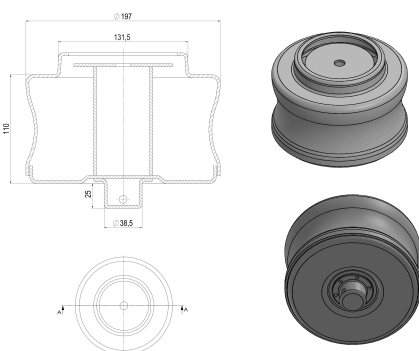

TRP-1289

TRP-1289 AIR SPRING LOWER PISTON

OEM REFERENCES		CROSS REFERENCES	
VOLVO	21 251 607	CONTITECH	6611 N P02