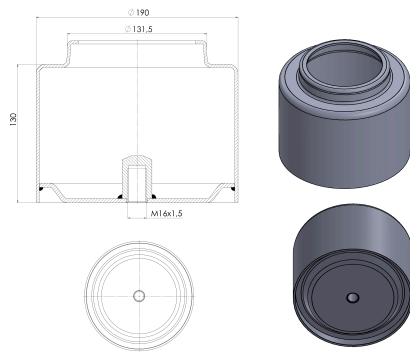

OEM REFERENCES		CROSS REFERENCES	
SOLARIS	1001 101 052	FIRESTONE	W01 M58 8378

TRP-1266

TRP-1266 AIR SPRING LOWER PISTON

OEM REFERENCES		CROSS REFERENCES	
VOLVO	23 412 906	RENAULT	24 076 411

TRP-1267

TRP-1267 AIR SPRING LOWER PISTON