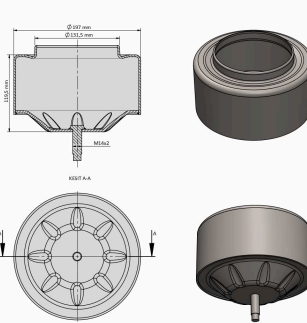

TRP - 1121

TRP-1121 VOLVO AIR SPRING LOWER PISTON

OEM REFERENCES		CROSS REFERENCES	
VOLVO	21451173	CONTITECH	4580 N P02

TRP - 1122

TRP-1122 VOLVO AIR SPRING LOWER PISTON

OEM REFERENCES		CROSS REFERENCES	

TRP - 1123