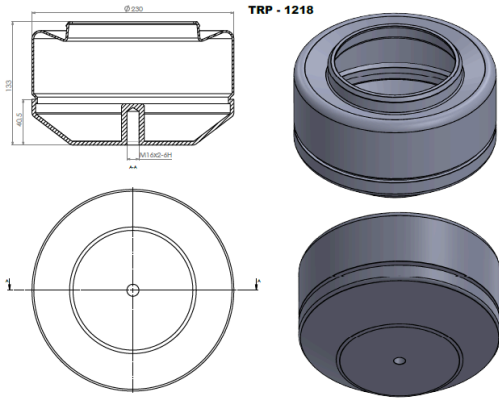

TRP-1217 AIR SPRING LOWER PISTON

OEM REFERENCES		CROSS REFERENCES	
MAN	81436030068	CONTITECH	4882 N1 P05

TRP - 1218

TRP-1218 AIR SPRING LOWER PISTON

OEM REFERENCES		CROSS REFERENCES	
DAF	1 883 826	CONTITECH	6754 N P02