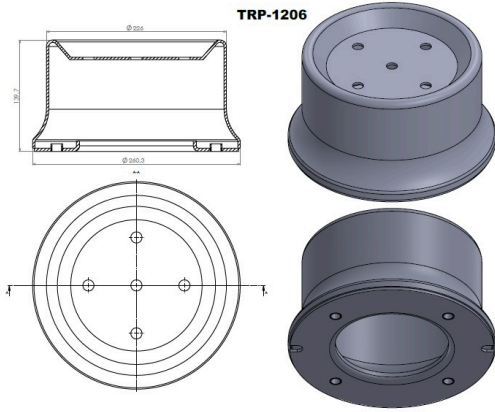

TRP-1205 AIR SPRING LOWER PISTON

OEM REFERENCES		CROSS REFERENCES	
NEWAY	905 57 076/077	FIRESTONE	W01 358 9122
HENDRICKSON	B 3467	CONTITECH	11 10.5-21 A 313
HENDRICKSON	506003	BLACKTECH	RML 7922 C3
HENDRICKSON	36514-8	AIRTECH	3813-05 K
HENDRICKSON	36514-2	GOODYEAR	1R13-038
NEWAY	905.57.077		