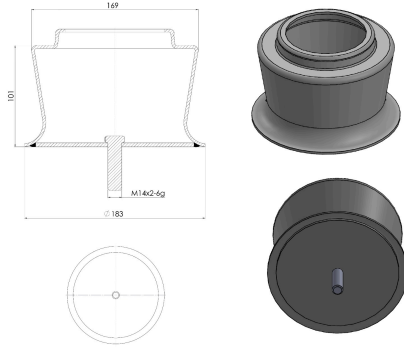

OEM REFERENCES		CROSS REFERENCES	
VOLVO	21413434	NEOTEC	ABM 5444 31 Y 23

TRP-1262

TRP-1262 VOLVO AIR SPRING LOWER PISTON

OEM REFERENCES		CROSS REFERENCES	
VOLVO	21426710	GOODYEAR	ASD-20-7-751

TRP-1263

TRP-1263 VOLVO AIR SPRING LOWER PISTON