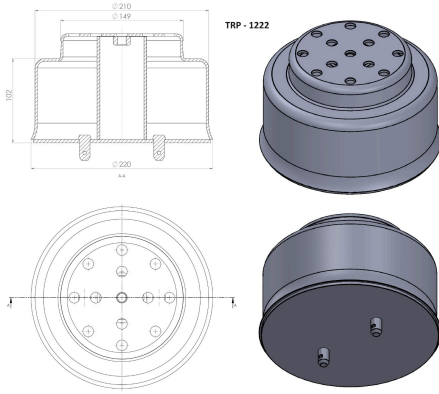

TRP-1222 AIR SPRING LOWER PISTON

OEM REFERENCES		CROSS REFERENCES	
SCANIA	1521114	GOOD YEAR	1R 11-833
SCANIA	1440303	BLACKTECH	RML 70303 C
		FIRESTONE	W01 095 0422
		AIRTECH	331114 K
		PHOENIX	1 DF 20 C-1