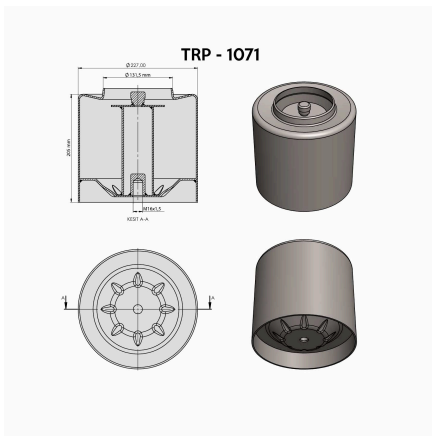

TRP-1071 4838-02 MERCEDES AIR SPRING LOWER PISTON

OEM REFERENCES		CROSS REFERENCES	
MERCEDES	9463200221	DUNLOP	D13T03
		AIRTECH	34838-02 K
		BLACKTECH	RML 95949 C2
		CONTITECH	4838 NP 02
		GOOD YEAR	9522