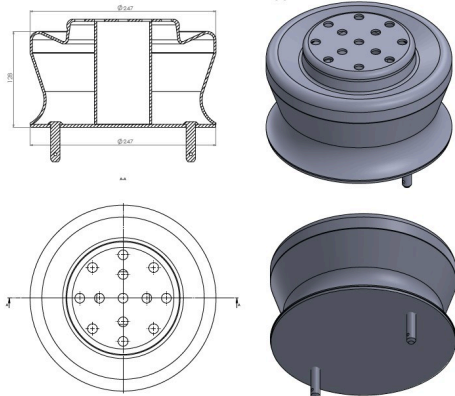

OEM REFERENCES		CROSS REFERENCES	

TRP-1159

TRP-1159 DAF AIR SPRING LOWER PISTON

OEM REFERENCES		CROSS REFERENCES	
VDL BUS	45015337	CONTITECH	836 N P14

TRP-1160

TRP-1160 AIR SPRING LOWER PISTON

OEM REFERENCES		CROSS REFERENCES	
ZG	ZG407310008	GOOD YEAR	1R 13-744
ROR / Meritor	MLF7146	AIRTECH	36199 K
Scania	1370743	BLACKTECH	RML 76199 C
Scania	1386199		
Scania	1362145		