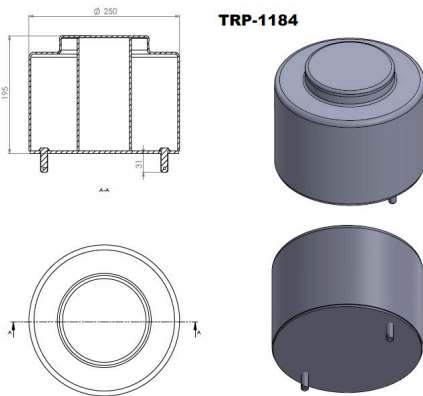

TRP-1182 AIR SPRING LOWER PISTON

OEM REFERENCES		CROSS REFERENCES	

TRP-1183 AIR SPRING LOWER PISTON

OEM REFERENCES		CROSS REFERENCES	
Schmitz Cargobull	1101440	AIRTECH	32918 K
SAF	3229242700	FIRESTONE	W01 M58 6338
Schmitz Cargobull	016010	VIBRACOUSTIC	V 1 D 28A-10
SAF	3.229.2227.00	DUNLOP	D13 B25
SAF	3.229.2127.00	CONTITECH	810 MB
SAF	3.229.0027.00	BLACKTECH	RMI 7921 C