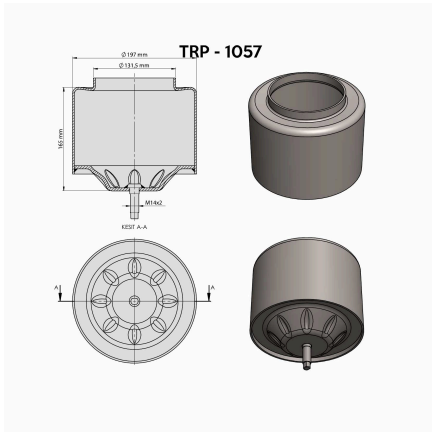

TRP-1057 VOLVO AIR SPRING LOWER PISTON

OEM REFERENCES		CROSS REFERENCES	
VOLVO	3171692	FIRESTONE	W01 M58 8472
VOLVO	20582206	CONTITECH	6605 NP 01
VOLVO	20375227	BLACKTECH	RML 78914 C
VOLVO	20427803	AIRTECH	37803 K
VOLVO	20531984	VIBRACOUSTIC	V 1 DF 20 B-1
VOLVO	20427800	GOOD YEAR	1R11-805
VOLVO	20456150	PHOENIX	1 DF20 D-1
VOLVO	1075890		
VOLVO	20375226