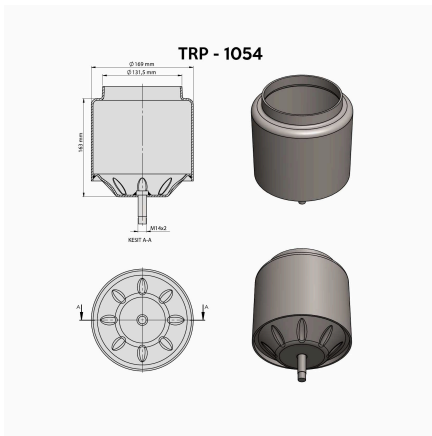

TRP-1054 VOLVO AIR SPRING LOWER PISTON

OEM REFERENCES		CROSS REFERENCES	
VOLVO	20531985	BLACKTECH	RML 77527 C
VOLVO	20582215	CONTITECH	6608 NP 01
VOLVO	20456152	FIRESTONE	W01 M58 8474
VOLVO	20374510	GOOD YEAR	1R10-704
VOLVO	1075891	PHOENIX	1 DF 17 B-1
VOLVO	1076416	AIRTECH	36416 K
		VIBRACOUSTIC	V1 DF 16 D-1