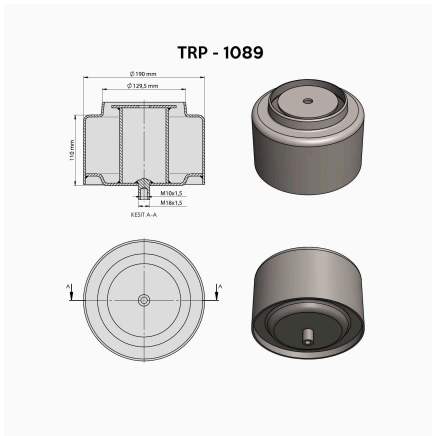

TRP-1089 RENAULT AIR SPRING LOWER PISTON

OEM REFERENCES		CROSS REFERENCES	
RENAULT	5006172377	AIRTECH	31415 -01 K
		BLACKTECH	RML 92526 C
		CONTITECH	1415 NP 01