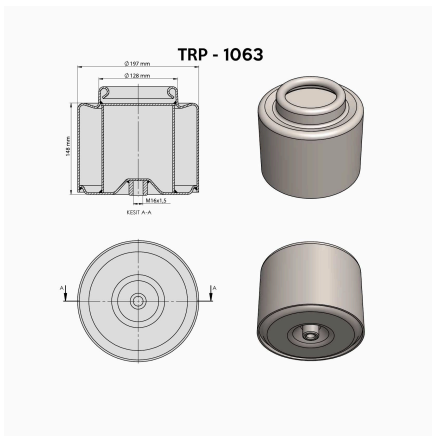

TRP-1063 720 AIR SPRING LOWER PISTON

OEM REFERENCES		CROSS REFERENCES	
MAN	81436010109	AIRTECH	31885
MAN	81436010104	CF GOMMA	1 S 270-28 97043
MAN	81436010123	FIRESTONE	W01 095 0429
MAN	81436010111	DUNLOP	D12 S07
MAN	81436010150	CONTITECH	1885 N1
MAN	81436010125	BLACKTECH	RL 92996
		GOOD YEAR	9003