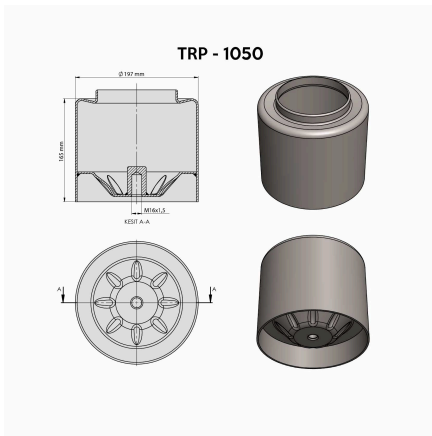

TRP-1050 4390 MERCEDES REAR AIR SPRING LOWER PISTON

OEM REFERENCES		CROSS REFERENCES	
MERCEDES	9423204921	CONTITECH	4390 NP 01
MERCEDES	9423200221	BLACKTECH	RML 95401 C21
MERCEDES	9423280001	AIRTECH	34390-01K
MERCEDES	9423200121	GOOD YEAR	9506
MERCEDES	9413200418	AIRTECH	1 K 21-2
MERCEDES	9423202821	VIBRACOUSTIC	V1 KD 21-1
		DUNLOP	D12T11
		FIRESTONE	W01 M58 8514