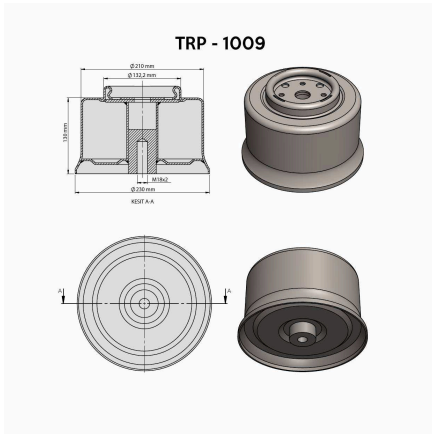

TRP-1009 MAN FORTUNA FRONT AIR SPRING LOWER PISTON

OEM REFERENCES		CROSS REFERENCES	
MAN	36436030008	FIRESTONE	W01 095 0555
MAN	81436030062	BLACKTECH	RL 9027
MAN	81998101117	VIBRACOUSTIC	V1 F 21 C-5
MAN	81436010033	PHOENIX	1 F 21 C-5
MAN	81436010036	GOOD YEAR	9015
MAN	81436030037	DUNLOP	D12 S05
MAN	81436030055	AIRTECH	3916
		CONTITECH	916 N1