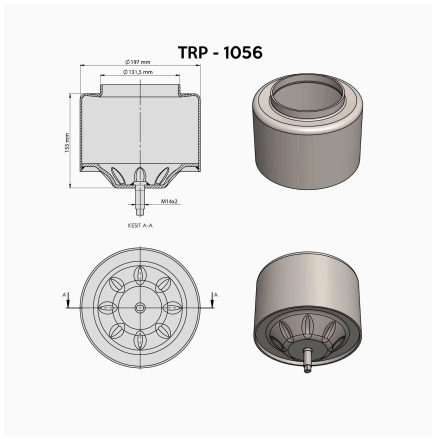

TRP-1056 VOLVO AIR SPRING LOWER PISTON

OEM REFERENCES		CROSS REFERENCES	
VOLVO	20456154	VIBRACOUSTIC	V 1 DF 20 A-1
VOLVO	20531986	PHOENIX	1DF 20 E-1
VOLVO	20582209	FIRESTONE	W01 M58 8477
VOLVO	70321694	GOOD YEAR	1R11-848
VOLVO	20427801	CONTITECH	6606 NP 01
VOLVO	20427804	BLACKTECH	RML 804 C
		AIRTECH	36804 K