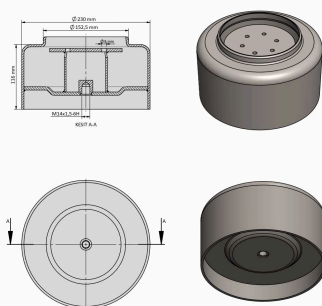

TRP - 1136

TRP-1136 SETRA AIR SPRING LOWER PISTON

OEM REFERENCES		CROSS REFERENCES	
SETRA	4.731.042.000C	AIRTECH	3661
		CONTITECH	661 N