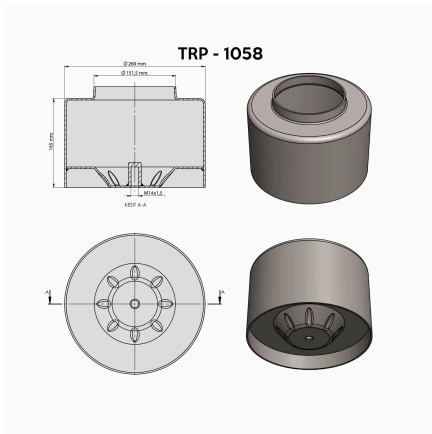

TRP-1058 4183 MERCEDES AIR SPRING LOWER PISTON

OEM REFERENCES		CROSS REFERENCES	
MERCEDES	9423202221	BLACKTECH	RML 95294 C23
MERCEDES	9423201321	AIRTECH	34183-23 K
		CONTITECH	4183 NP 23