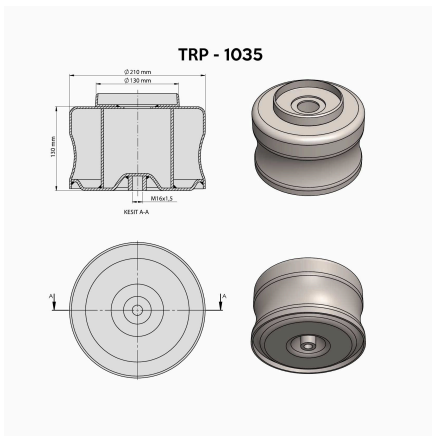

TRP-1035 673 MERCEDES TRUCK AIR SPRING LOWER PISTON

OEM REFERENCES		CROSS REFERENCES	
MERCEDES	3933200218	PHOENIX	1 F 21 A
MERCEDES	3833270001	AIRTECH	3673
MERCEDES	3933201018	GOOD YEAR	9051
VOLVO	1611776	CF GOMMA	1S 285-22/88786
		FIRESTONE	W01 095 0198
		CONTITECH	673 N
		BLACKTECH	RL 9784
		VIBRACOUSTIC	V 1 F 21 A