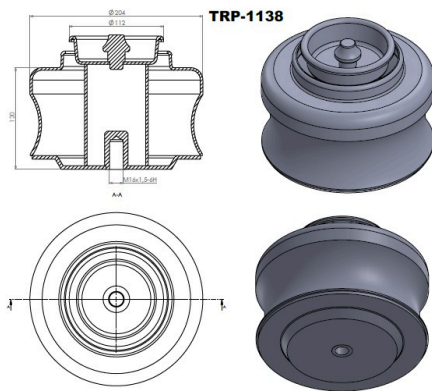

TRP - 1136

TRP-1136 SETRA AIR SPRING LOWER PISTON

OEM REFERENCES		CROSS REFERENCES	
SETRA	4.731.042.000C	AIRTECH	3661
		CONTITECH	661 N

TRP-1137 MERCEDES AIR SPRING LOWER PISTON

OEM REFERENCES		CROSS REFERENCES	
MERCEDES - EVOBUS	A 628 320 02 18	CONTITECH	946 N P04
MERCEDES - EVOBUS	A 628 323 00 92		
MERCEDES - EVOBUS	A 628 320 12 25		