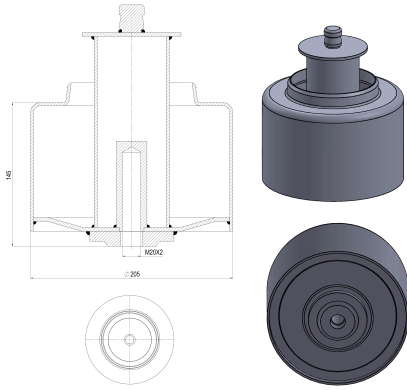

TRP-1270

TRP-1270