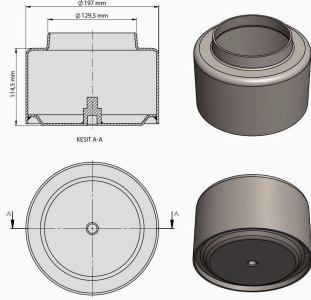

TRP - 1004

TRP-1004 SETRA REAR AIR SPRING LOWER PISTON

OEM REFERENCES		CROSS REFERENCES	
MERCEDES	6293200018	FIRESTONE	W01 095 0118
SETRA	103231010303D	BLACKTECH	RL 9755
		DUNLOP	D 11 S01
		GOOD YEAR	8017
		VIBRACOUSTIC	V1 E21
		PHOENIX	1 E 21
		CONTITECH	644 N
		AIRTECH	3644