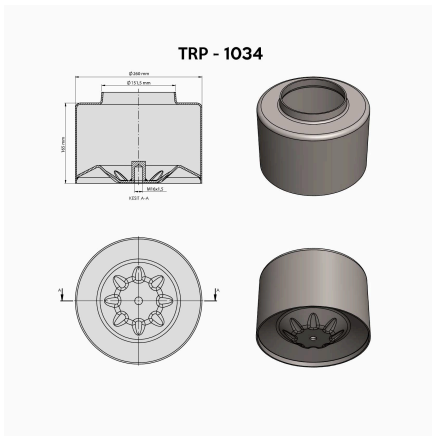

TRP-1034 MERCEDES ATEGO AIR SPRING LOWER PISTON

OEM REFERENCES		CROSS REFERENCES	
MERCEDES	9743200021	CONTITECH	4185 N P01
MERCEDES	9423203021