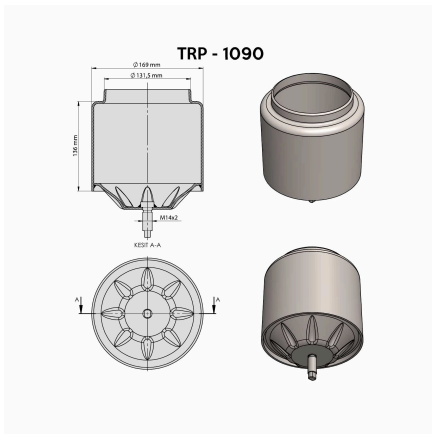

TRP-1090 VOLVO AIR SPRING LOWER PISTON

OEM REFERENCES		CROSS REFERENCES	
VOLVO	1076416	PHOENIX	1 DF 17 B-1
VOLVO	1075891	VIBRACOUSTIC	V 1 DF 16 D-1
VOLVO	20374510	BLACKTECH	RML 77527 C
VOLVO	20456152	CONTITECH	6608 NP 01
VOLVO	20531985	GOOD YEAR	1R10-704
VOLVO	20582215	FIRESTONE	W01 M588 474
VOLVO	31171693	AIRTECH	36416 K