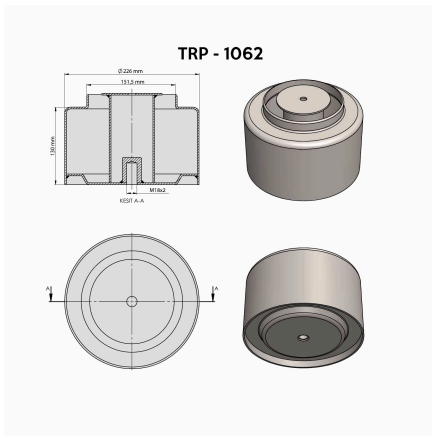

TRP-1062 MAN AIR SPRING LOWER PISTON

OEM REFERENCES		CROSS REFERENCES	
MAN	81436006040	BLACKTECH	RML 75816 C4
		CONTITECH	4705 N1 P04
		AIRTECH	34705 P