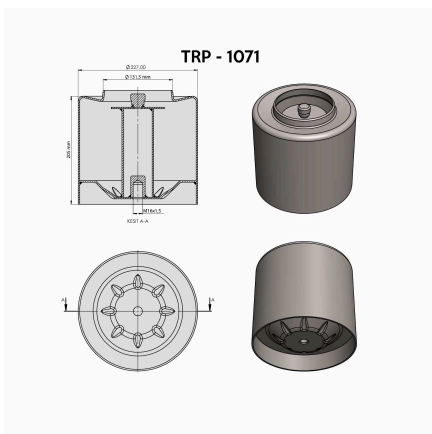

TRP-1071 4838-02 MERCEDES AIR SPRING LOWER PISTON

OEM REFERENCES		CROSS REFERENCES	
MERCEDES	9463200221	DUNLOP	D13T03
		AIRTECH	34838-02 K
		BLACKTECH	RML 95949 C2
		CONTITECH	4838 NP 02
		GOOD YEAR	9522