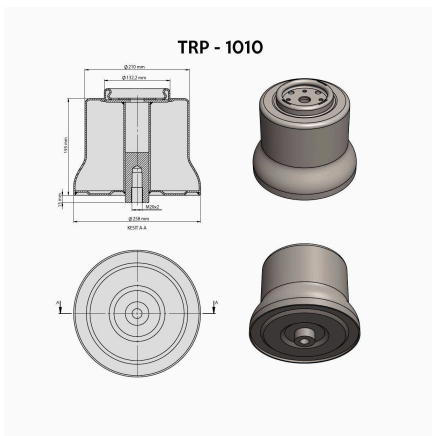

TRP-1010 MAN FORTUNA REAR AIR SPRING LOWER PISTON

OEM REFERENCES		CROSS REFERENCES	
MAN	81998101118		
MAN	36436030009		
MAN	81436030075