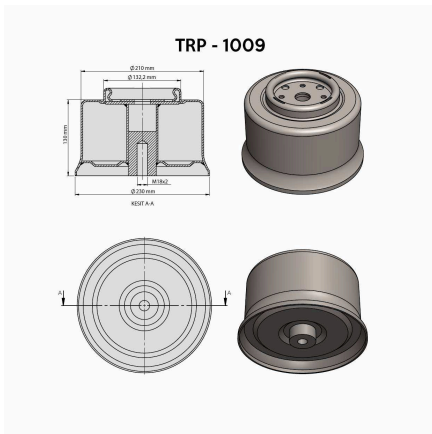

TRP-1009 MAN FORTUNA FRONT AIR SPRING LOWER PISTON

OEM REFERENCES		CROSS REFERENCES	
MAN	36436030008	FIRESTONE	W01 095 0555
MAN	81436030062	BLACKTECH	RL 9027
MAN	81998101117	VIBRACOUSTIC	V1 F 21 C-5
MAN	81436010033	PHOENIX	1 F 21 C-5
MAN	81436010036	GOOD YEAR	9015
MAN	81436030037	DUNLOP	D12 S05
MAN	81436030055	AIRTECH	3916
		CONTITECH	916 N1