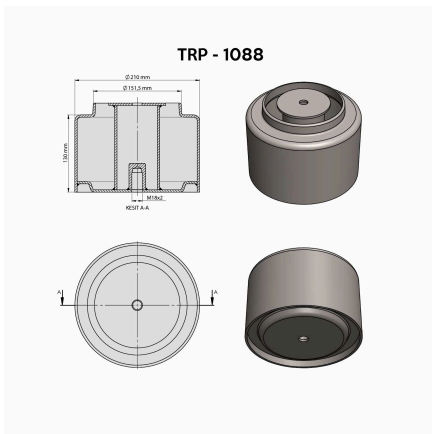

TRP-1088 4705 AIR SPRING LOWER PISTON

OEM REFERENCES		CROSS REFERENCES	
MAN	81436006040	BLACKTECH	75816 C3
MAN	81436006039	CONTITECH	4705 N1 P03
		AIRTECH	34705 P