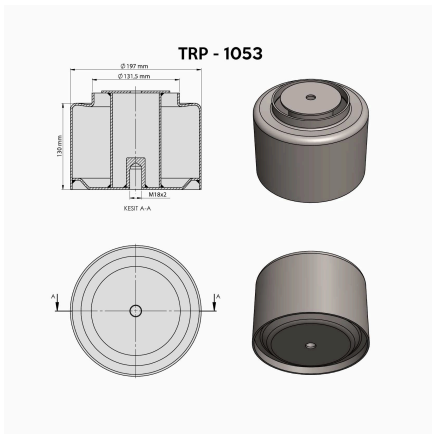

TRP-1053 4884 MAN AIR SPRING LOWER PISTON

OEM REFERENCES		CROSS REFERENCES	
MAN	81436006035	BLACKTECH	RML 75995 C6
MAN	81436030069	CF GOMMA	206787
		CF GOMMA	ITS290-28
		CF GOMMA	207702
		PHOENIX	1 DF 19 B-1
		VIBRACOUSTIC	V 1 DF 19 B-1
		GOOD YEAR	4884 N1 P06
		AIRTECH	135532
		AIRTECH	34884 C