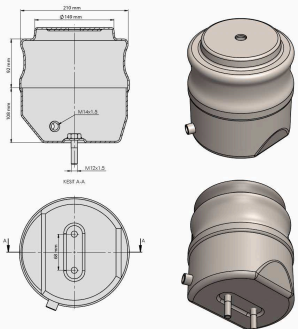

TRP - 1007

TRP-1007 MERCEDES 0403 FRONT AIR SPRING LOWER PISTON (RIGHT)

OEM REFERENCES		CROSS REFERENCES	
MERCEDES	3563202343	BLACKTECH	RL 9561-36
		PHOENIX	1 E 23
		CONTITECH	RZ 450-25
		GOOD YEAR	9050
		VIBRACOUSTIC	V 1 E 23