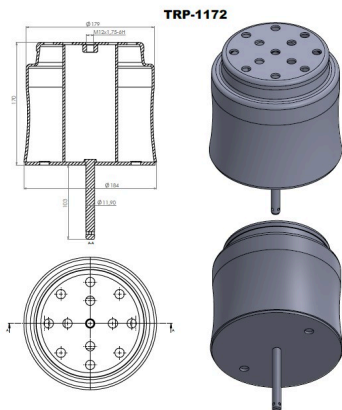

TRP-1172 AIR SPRING LOWER PISTON

OEM REFERENCES		CROSS REFERENCES	
Scania	470922	CONTITECH	330304 K
Scania	1440304	BLACKTECH	70304 C
ROR / Meritor	MLF7142	MERITORROR	MLF7142
		SCANIA	1440304