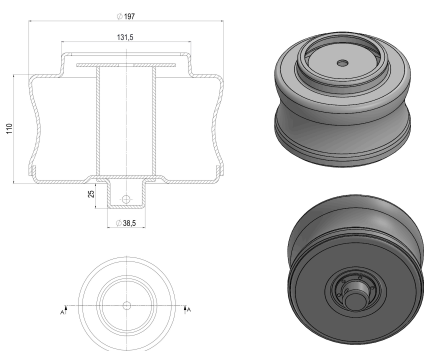

TRP-1289

TRP-1289 AIR SPRING LOWER PISTON

OEM REFERENCES		CROSS REFERENCES	
VOLVO	21 251 607	CONTITECH	6611 N P02