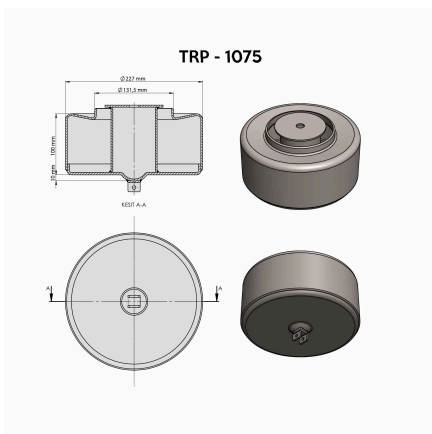

TRP-1075 VOLVO AIR SPRING LOWER PISTON

OEM REFERENCES		CROSS REFERENCES	
VOLVO	20554761	BLACKTECH	RML 74925 C - RML 74762 C
VOLVO	20452138	AIRTECH	34925 K - 36762 K
VOLVO	1629782	CONTITECH	4925 N - 6609 N P01
VOLVO	1075365