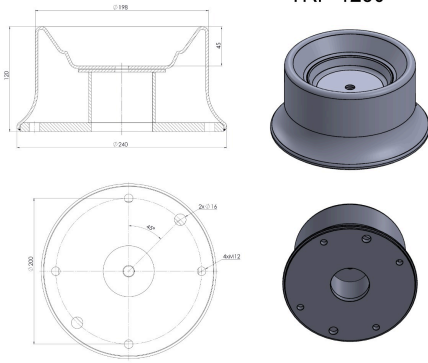

TRP-1250

TRP-1250 AIR SPRING LOWER PISTON

OEM REFERENCES		CROSS REFERENCES	
		AIRTECH	132022
		AIRTECH	34154-01K