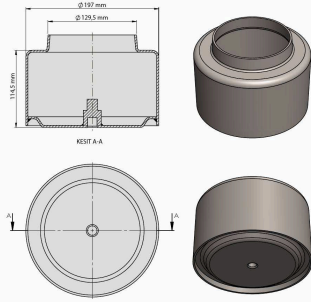

TRP - 1004

TRP-1004 SETRA REAR AIR SPRING LOWER PISTON

OEM REFERENCES		CROSS REFERENCES	
MERCEDES	6293200018	FIRESTONE	W01 095 0118
SETRA	103231010303D	BLACKTECH	RL 9755
		DUNLOP	D 11 S01
		GOOD YEAR	8017
		VIBRACOUSTIC	V1 E21
		PHOENIX	1 E 21
		CONTITECH	644 N
		AIRTECH	3644