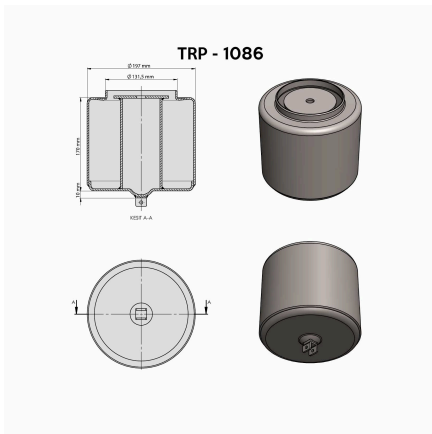

TRP-1086 VOLVO AIR SPRING LOWER PISTON

OEM REFERENCES		CROSS REFERENCES	
VOLVO	1076594	AIRTECH	34713 K
		CONTITECH	4713 NP 02
		DUNLOP	D12B24
		CF GOMMA	1TS 300-28 206778
		GOOD YEAR	1R12-762
		PHOENIX	1 DF 22 C-1
		VIBRACOUSTIC	V1 DF 16 D-1