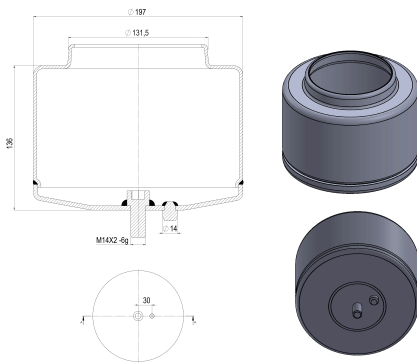

OEM REFERENCES		CROSS REFERENCES	
		CONTITECH	876 MB
		BLACKTECH	RML 9987 C
		AIRTECH	3876 K

TRP-1130

TRP-1130 AIR SPRING LOWER PISTON