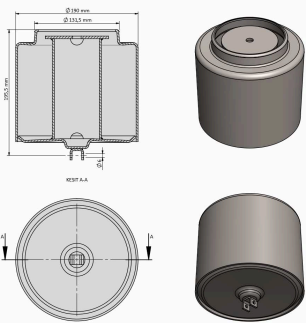

OEM REFERENCES		CROSS REFERENCES	
VOLVO	21451173	CONTITECH	4580 N P02

TRP - 1122

**TRP-1122 VOLVO AIR SPRING LOWER PISTON**

OEM REFERENCES		CROSS REFERENCES	

TRP - 1123

**TRP-1123 AIR SPRING LOWER PISTON**