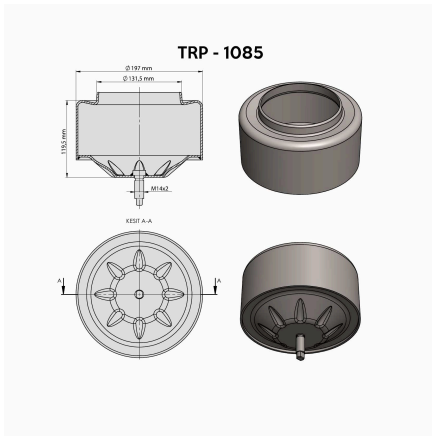

**TRP-1084 MAN AIR SPRING LOWER PISTON**

OEM REFERENCES		CROSS REFERENCES	
MAN	81436006038	GOOD YEAR	1R11-804
MAN	81436010153	CONTITECH	4883 N1 P07
		AIRTECH	34883 K

**TRP-1085 VOLVO AIR SPRING LOWER PISTON**