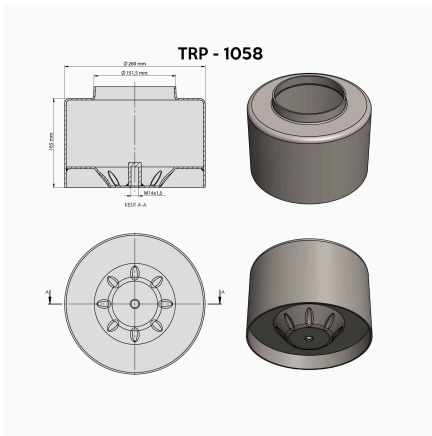

TRP-1058 4183 MERCEDES AIR SPRING LOWER PISTON

OEM REFERENCES		CROSS REFERENCES	
MERCEDES	9423202221	BLACKTECH	RML 95294 C23
MERCEDES	9423201321	AIRTECH	34183-23 K
		CONTITECH	4183 NP 23