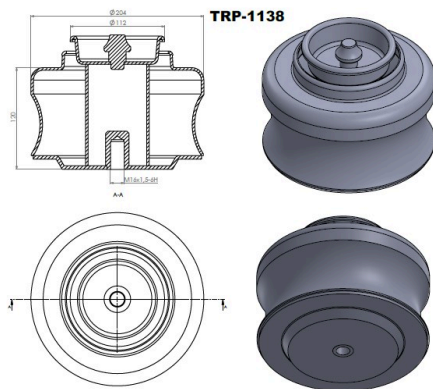

TRP - 1136

**TRP-1136** SETRA AIR SPRING LOWER PISTON

OEM REFERENCES		CROSS REFERENCES	
SETRA	4.731.042.000C	AIRTECH	3661
		CONTITECH	661 N

**TRP-1137** MERCEDES AIR SPRING LOWER PISTON

OEM REFERENCES		CROSS REFERENCES	
MERCEDES - EVOBUS	A 628 320 02 18	CONTITECH	946 N P04
MERCEDES - EVOBUS	A 628 323 00 92		
MERCEDES - EVOBUS	A 628 320 12 25		