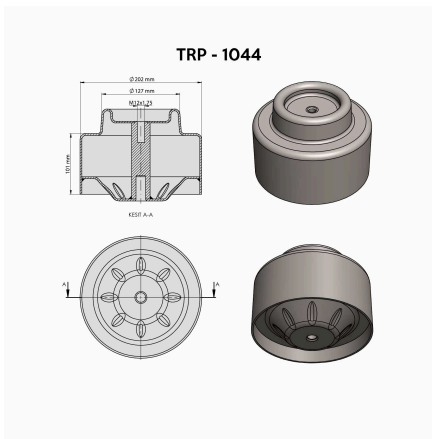

TRP-1044 MERCEDES CONNECTO REAR AIR SPRING LOWER PISTON

OEM REFERENCES		CROSS REFERENCES	
MERCEDES	6283200425	CONTITECH	644 NP 21
MERCEDES	0003270018