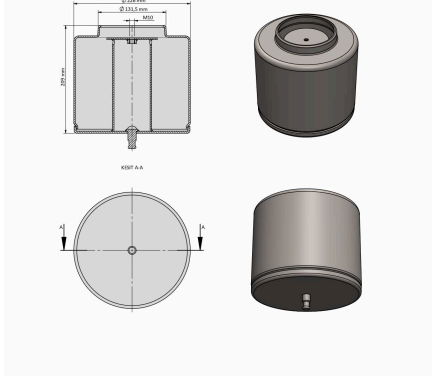

OEM REFERENCES		CROSS REFERENCES	
VOLVO	22 058 738	AIRTECH	34561 C
		FIRESTONE	W01-M58-6089
		CONTITECH	4561 N P02
		AIRTECH	137662

TRP - 1131

TRP-1131 AIR SPRING LOWER PISTON