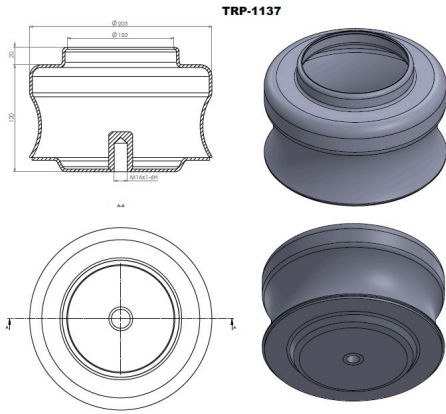

TRP-1137 MERCEDES AIR SPRING LOWER PISTON

OEM REFERENCES		CROSS REFERENCES	
MERCEDES - EVOBUS	A 628 320 02 18	CONTITECH	946 N P04
MERCEDES - EVOBUS	A 628 323 00 92		
MERCEDES - EVOBUS	A 628 320 12 25