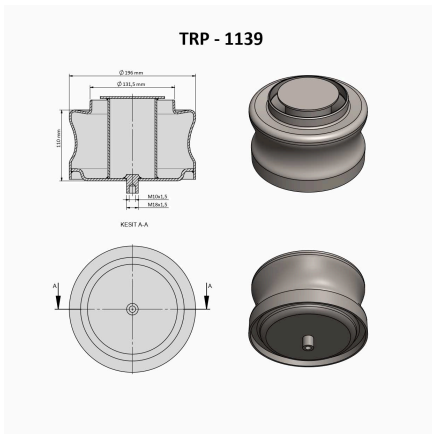

TRP-1139 AIR SPRING LOWER PISTON

OEM REFERENCES		CROSS REFERENCES	
IVECO	504157038	CONTITECH	1782 N1 P02