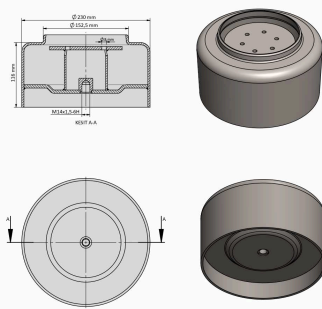

TRP - 1136

TRP-1136 SETRA AIR SPRING LOWER PISTON

OEM REFERENCES		CROSS REFERENCES	
SETRA	4.731.042.000C	AIRTECH	3661
		CONTITECH	661 N