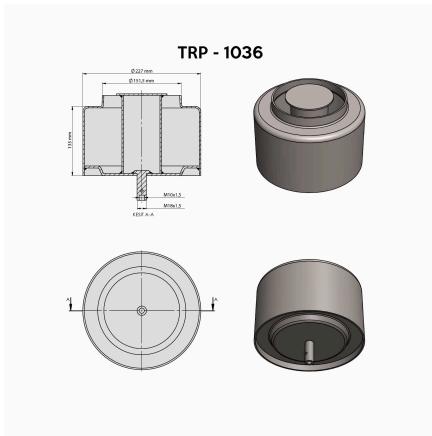

TRP-1036 RENAULT TRUCK AIR SPRING LOWER PISTON

OEM REFERENCES		CROSS REFERENCES	
RENAULT	5010073846	BLACKTECH	RML 9772 C1
		CONTITECH	661 NP 01
		AIRTECH	3661 K