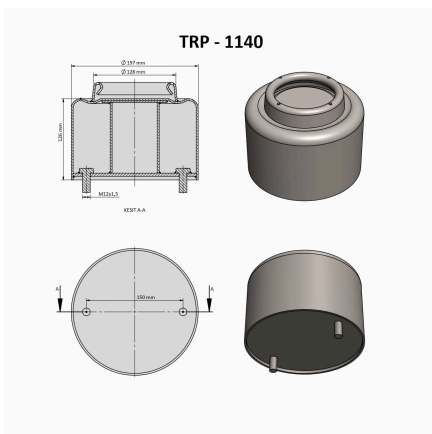

TRP-1140 AIR SPRING LOWER PISTON

OEM REFERENCES		CROSS REFERENCES	
MAN	81.43601.0040	VIBRACOUSTIC	V1 F 26 B-1
MAN	81.43601.0033	PHOENIX	1 F 26 B-1
VOLVO	1 593 842	GOOD YEAR	9073
MAN	81.43603.5020	CF GOMMA	1SC 300-34 92548
MAN	81.43601.0039	FIRESTONE	W01 095 0145
		CONTITECH	716 N
		BLACKTECH	RL 9827
		AIRTECH	3716