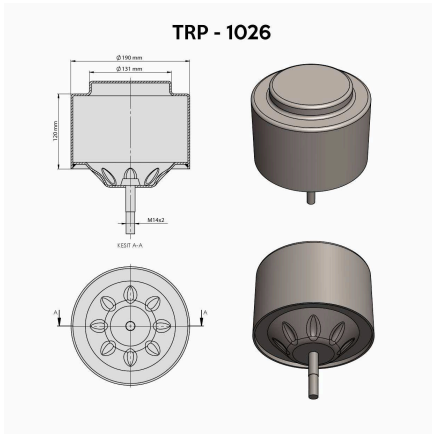

TRP-1026 IVECO FRONT AIR SPRING LOWER PISTON

OEM REFERENCES		CROSS REFERENCES	
IVECO	41289379	CF GOMMA	7501207529
		CF GOMMA	ITS27026C
		BLACKTECH	RML79379C