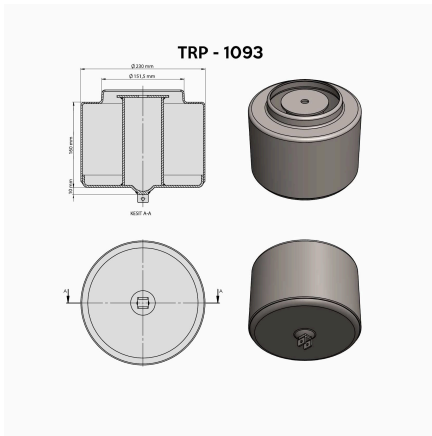

TRP-1093 AIR SPRING LOWER PISTON

OEM REFERENCES		CROSS REFERENCES	
VOLVO	20 554 759	BLACKTECH	75829 C
VOLVO	20 452 136	CONTITECH	4718 NP 01
VOLVO	1 075 363	AIRTECH	34718 K
VOLVO	1 629 718