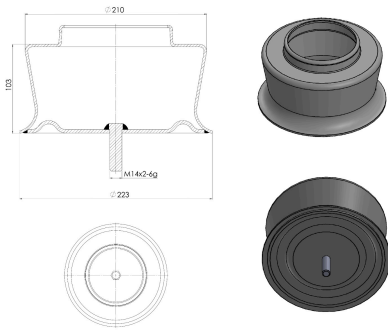

TRP-1263

TRP-1263 VOLVO AIR SPRING LOWER PISTON

OEM REFERENCES		CROSS REFERENCES	
VOLVO	70397052