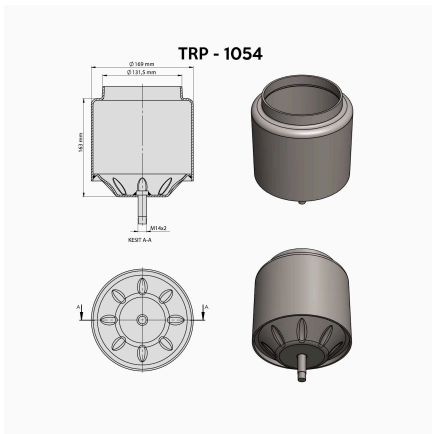

TRP-1054 VOLVO AIR SPRING LOWER PISTON

OEM REFERENCES		CROSS REFERENCES	
VOLVO	20531985	BLACKTECH	RML 77527 C
VOLVO	20582215	CONTITECH	6608 NP 01
VOLVO	20456152	FIRESTONE	W01 M58 8474
VOLVO	20374510	GOOD YEAR	1R10-704
VOLVO	1075891	PHOENIX	1 DF 17 B-1
VOLVO	1076416	AIRTECH	36416 K
		VIBRACOUSTIC	V1 DF 16 D-1