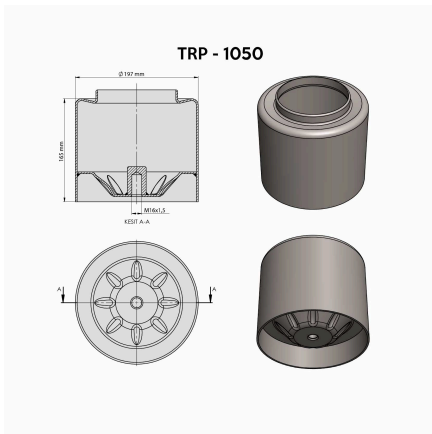

TRP-1050 4390 MERCEDES REAR AIR SPRING LOWER PISTON

OEM REFERENCES		CROSS REFERENCES	
MERCEDES	9423204921	CONTITECH	4390 NP 01
MERCEDES	9423200221	BLACKTECH	RML 95401 C21
MERCEDES	9423280001	AIRTECH	34390-01K
MERCEDES	9423200121	GOOD YEAR	9506
MERCEDES	9413200418	AIRTECH	1 K 21-2
MERCEDES	9423202821	VIBRACOUSTIC	V1 KD 21-1
		DUNLOP	D12T11
		FIRESTONE	W01 M58 8514