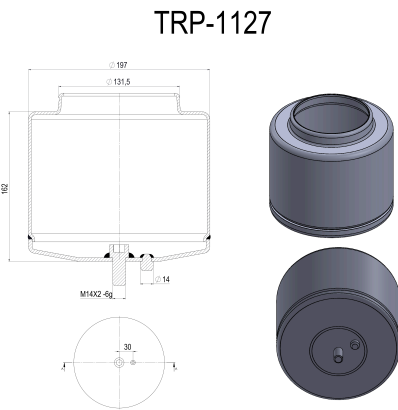

TRP-1127 AIR SPRING LOWER PISTON

OEM REFERENCES		CROSS REFERENCES	
VOLVO	22 058 737	FIRESTONE	W01-M58-6088
VOLVO	21 224 745	CONTITECH	4560 N P02
		AIRTECH	34560 C