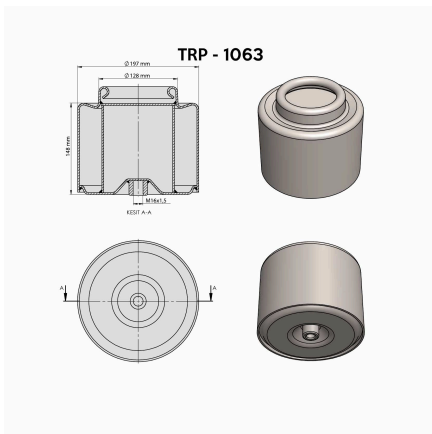

TRP-1063 720 AIR SPRING LOWER PISTON

OEM REFERENCES		CROSS REFERENCES	
MAN	81436010109	AIRTECH	31885
MAN	81436010104	CF GOMMA	1 S 270-28 97043
MAN	81436010123	FIRESTONE	W01 095 0429
MAN	81436010111	DUNLOP	D12 S07
MAN	81436010150	CONTITECH	1885 N1
MAN	81436010125	BLACKTECH	RL 92996
		GOOD YEAR	9003