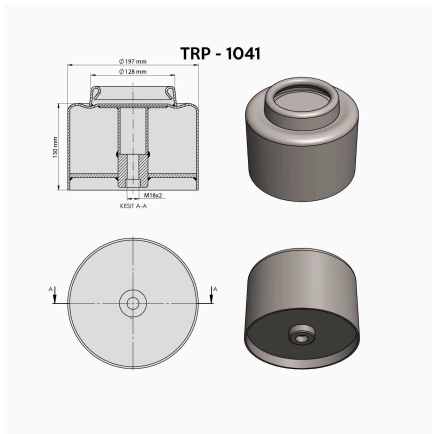

TRP-1041 MAN FRONT AIR SPRING LOWER PISTON

OEM REFERENCES		CROSS REFERENCES	
MAN	81436030056	CONTITECH	716 N
		FIRESTONE	W01 095 0145
		CF GOMMA	1SC 300-34 92548
		GOOD YEAR	9073
		PHOENIX	1 F 26 B-1
		AIRTECH	3716
		BLACKTECH	RL 9827
		VIBRACOUSTIC	V 1 F 26 B-1