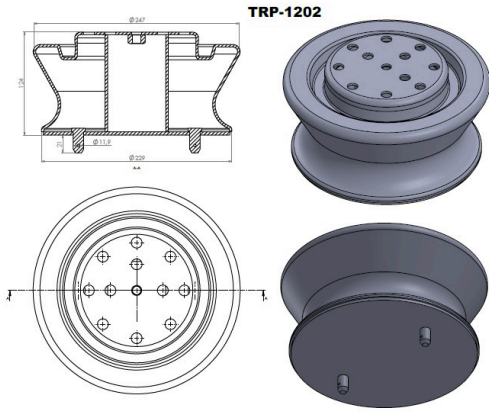

TRP-1202 AIR SPRING LOWER PISTON

OEM REFERENCES		CROSS REFERENCES	
SCANIA	488266	FIRESTONE	W01 M58 8193
SCANIA	144030	BLACKTECH	RML 70302 C
SCANIA	470921	AIRTECH	330302 K