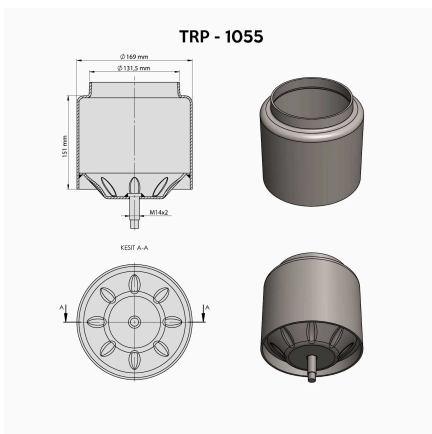

TRP-1055 VOLVO AIR SPRING LOWER PISTON

OEM REFERENCES		CROSS REFERENCES	
VOLVO	1076418	FIRESTONE	W01 M58 8473
VOLVO	20374511	CONTITECH	6607 NP 01
VOLVO	20582214	BLACKTECH	RML 775119 C
VOLVO	3171695	AIRTECH	36418 K
VOLVO	20456156	VIBRACOUSTIC	V 1 DF 16C-1
VOLVO	20531987	GOOD YEAR	1R10-707