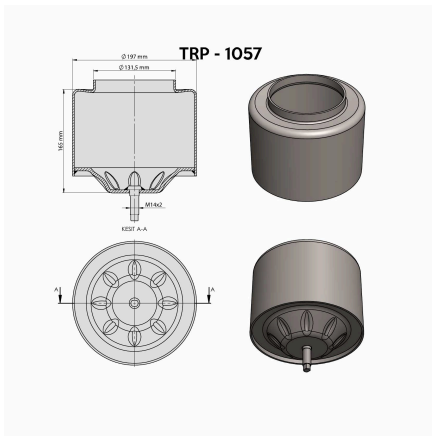

TRP-1057 VOLVO AIR SPRING LOWER PISTON

OEM REFERENCES		CROSS REFERENCES	
VOLVO	3171692	FIRESTONE	W01 M58 8472
VOLVO	20582206	CONTITECH	6605 NP 01
VOLVO	20375227	BLACKTECH	RML 78914 C
VOLVO	20427803	AIRTECH	37803 K
VOLVO	20531984	VIBRACOUSTIC	V 1 DF 20 B-1
VOLVO	20427800	GOOD YEAR	1R11-805
VOLVO	20456150	PHOENIX	1 DF20 D-1
VOLVO	1075890		
VOLVO	20375226