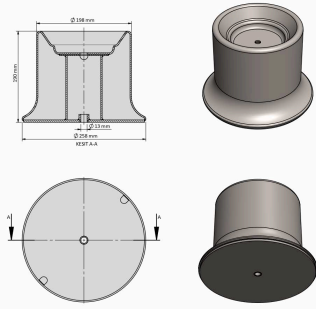

TRP - 1133

TRP-1133 AIR SPRING LOWER PISTON

OEM REFERENCES		CROSS REFERENCES	
		FIRESTONE	W01 9688186
		PHOENIX	1 DK 20 A-1
		VIBRACOUSTIC	V 1 DK 20 A-1
		GOOD YEAR	1R11-764
		AIRTECH	38186 KPP
		DUNLOP	D11B37
		CONTITECH	4158 N P03
		BLACKTECH	RML 75269 C
		CONTITECH	4157 NP06