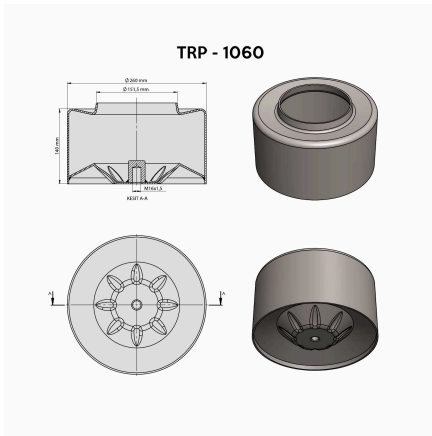

TRP-1060 MERCEDES AIR SPRING LOWER PISTON

OEM REFERENCES		CROSS REFERENCES	
MERCEDES	9423202521	CONTITECH	4186 N P22
MERCEDES	9423207121	AIRTECH	34186-24