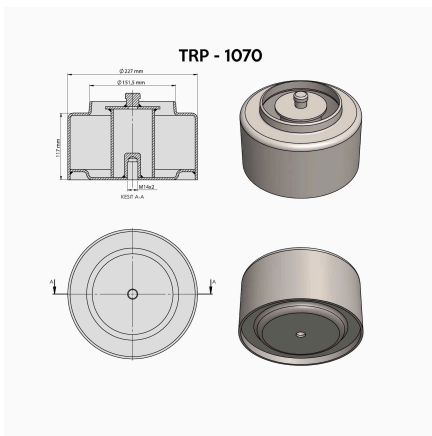

TRP-1070 RENAULT AIR SPRING LOWER PISTON

OEM REFERENCES		CROSS REFERENCES	
RENAULT	5000786901	AIRTECH	3715
		GOOD YEAR	8015
		CF GOMMA	1 SC 310-16 935 18
		FIRESTONE	W01 095 0087
		CONTITECH	715 MB
		PHOENIX	1 F 25