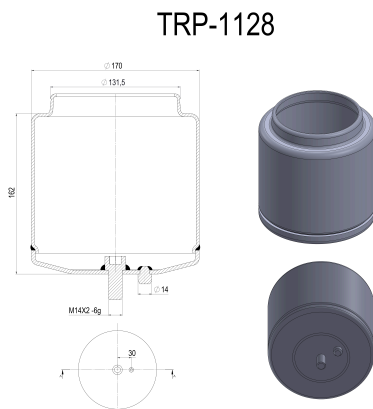

TRP-1128 AIR SPRING LOWER PISTON

OEM REFERENCES		CROSS REFERENCES	
VOLVO	22 058 741	AIRTECH	34570 C
		AIRTECH	137622
		FIRESTONE	W01-M58-8545 4570 N P02
		CONTITECH	4570 N P02