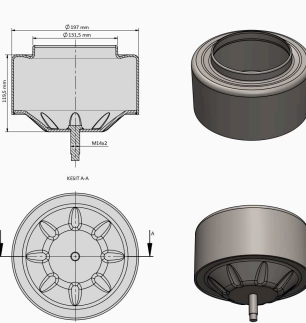

OEM REFERENCES		CROSS REFERENCES	
VOLVO	21451173	CONTITECH	4580 N P02

TRP - 1122

**TRP-1122 VOLVO AIR SPRING LOWER PISTON**

OEM REFERENCES		CROSS REFERENCES	

TRP - 1123

**TRP-1123 AIR SPRING LOWER PISTON**