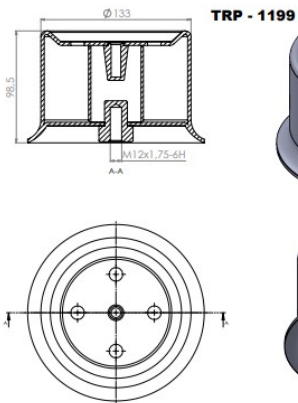

TRP - 1199

TRP-1199 ISUZU AIR SPRING LOWER PISTON

OEM REFERENCES		CROSS REFERENCES	
OTOKAR	12F00-03648-AA	VIBRACOUSTIC	VIG12B7