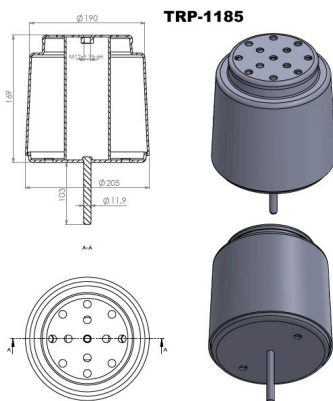

TRP-1185 AIR SPRING LOWER PISTON

OEM REFERENCES		CROSS REFERENCES	
ZG	ZG407400008	FIRESTONE	W01 095 0481
Scania	492678	BLACKTECH	RML 70306 C
Scania	1440306	AIRTECH	330306 K