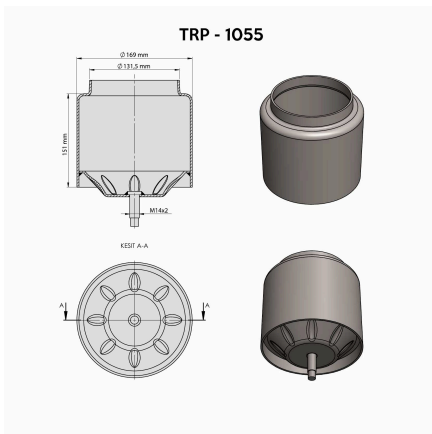

TRP-1055 VOLVO AIR SPRING LOWER PISTON

OEM REFERENCES		CROSS REFERENCES	
VOLVO	1076418	FIRESTONE	W01 M58 8473
VOLVO	20374511	CONTITECH	6607 NP 01
VOLVO	20582214	BLACKTECH	RML 775119 C
VOLVO	3171695	AIRTECH	36418 K
VOLVO	20456156	VIBRACOUSTIC	V 1 DF 16C-1
VOLVO	20531987	GOOD YEAR	1R10-707