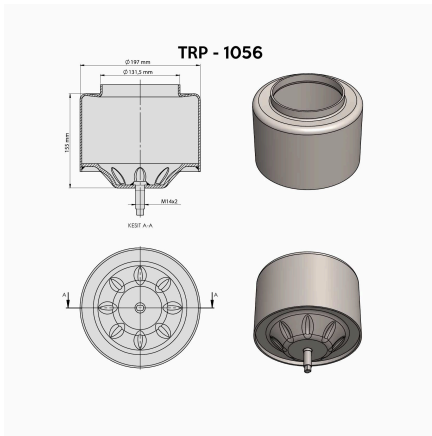

TRP-1056 VOLVO AIR SPRING LOWER PISTON

OEM REFERENCES		CROSS REFERENCES	
VOLVO	20456154	VIBRACOUSTIC	V 1 DF 20 A-1
VOLVO	20531986	PHOENIX	1DF 20 E-1
VOLVO	20582209	FIRESTONE	W01 M58 8477
VOLVO	70321694	GOOD YEAR	1R11-848
VOLVO	20427801	CONTITECH	6606 NP 01
VOLVO	20427804	BLACKTECH	RML 804 C
		AIRTECH	36804 K