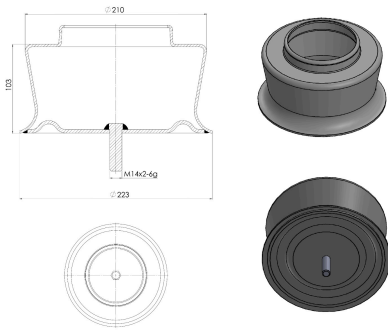

OEM REFERENCES		CROSS REFERENCES	
VOLVO	21413434	NEOTEC	ABM 5444 31 Y 23

TRP-1262

TRP-1262 VOLVO AIR SPRING LOWER PISTON

OEM REFERENCES		CROSS REFERENCES	
VOLVO	21426710	GOODYEAR	ASD-20-7-751

TRP-1263

TRP-1263 VOLVO AIR SPRING LOWER PISTON