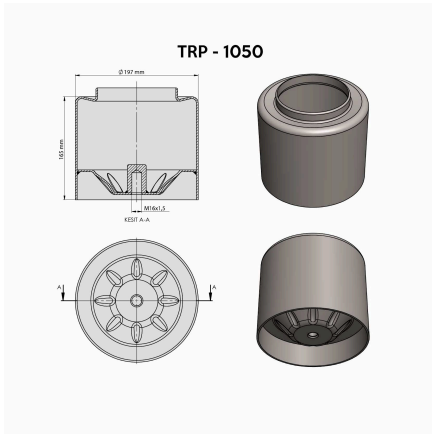

TRP-1050 4390 MERCEDES REAR AIR SPRING LOWER PISTON

OEM REFERENCES		CROSS REFERENCES	
MERCEDES	9423204921	CONTITECH	4390 NP 01
MERCEDES	9423200221	BLACKTECH	RML 95401 C21
MERCEDES	9423280001	AIRTECH	34390-01K
MERCEDES	9423200121	GOOD YEAR	9506
MERCEDES	9413200418	AIRTECH	1 K 21-2
MERCEDES	9423202821	VIBRACOUSTIC	V1 KD 21-1
		DUNLOP	D12T11
		FIRESTONE	W01 M58 8514