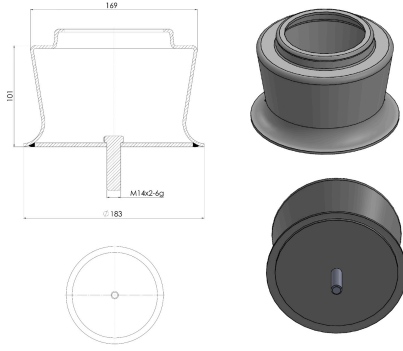

OEM REFERENCES		CROSS REFERENCES	
VOLVO	21413434	NEOTEC	ABM 5444 31 Y 23

TRP-1262

TRP-1262 VOLVO AIR SPRING LOWER PISTON

OEM REFERENCES		CROSS REFERENCES	
VOLVO	21426710	GOODYEAR	ASD-20-7-751

TRP-1263

TRP-1263 VOLVO AIR SPRING LOWER PISTON