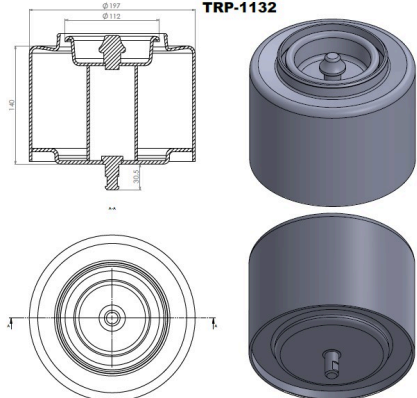

TRP - 1131

TRP-1131 AIR SPRING LOWER PISTON

OEM REFERENCES		CROSS REFERENCES	
VOLVO	21451172	CONTITECH	4580 N P01

TRP-1132

TRP-1132 AIR SPRING LOWER PISTON

OEM REFERENCES		CROSS REFERENCES	
		AIRTECH	34429 K
		CONTITECH	4919 N
		CONTITECH	4929 N
		AIRTECH	34919 K