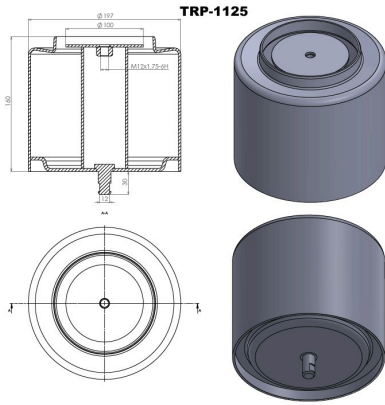

TRP-1125 AIR SPRING LOWER PISTON

OEM REFERENCES		CROSS REFERENCES	
VOLVO	21 321 521	CONTITECH	4919 N
VOLVO	20 909 150	BLACKTECH	RMI 75020 C
		AIRTECH	34919 K