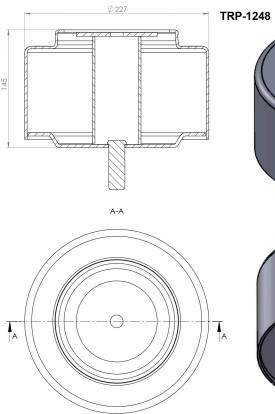

TRP-1246

TRP-1246 AIR SPRING LOWER PISTON

OEM REFERENCES		CROSS REFERENCES	
VOLVO	21224751	Vibracoustic	VIDF16C-5

TRP-1247

TRP-1247 AIR SPRING LOWER PISTON

OEM REFERENCES		CROSS REFERENCES	
IVECO	500055350	CF Gomma	207406
		CF Gomma	1TS 270-27C