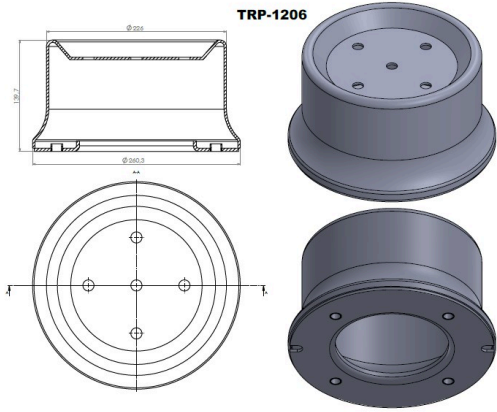

TRP-1205 AIR SPRING LOWER PISTON

OEM REFERENCES		CROSS REFERENCES	
NEWAY	905 57 076/077	FIRESTONE	W01 358 9122
HENDRICKSON	B 3467	CONTITECH	11 10.5-21 A 313
HENDRICKSON	506003	BLACKTECH	RML 7922 C3
HENDRICKSON	36514-8	AIRTECH	3813-05 K
HENDRICKSON	36514-2	GOODYEAR	1R13-038
NEWAY	905.57.077		