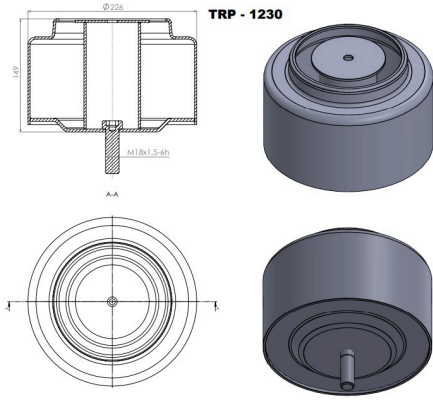

TRP-1230 AIR SPRING LOWER PISTON

OEM REFERENCES		CROSS REFERENCES	
SOLARIS	1001 101 060	Phoenix	1 DF 25 A-7
SOLARIS	1001 101 047	Vibracoustic	V1DF25A-7