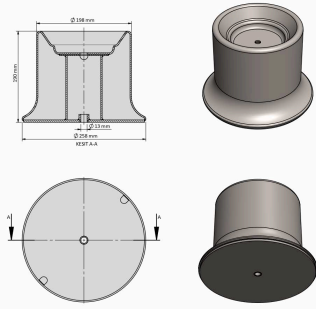

TRP - 1133

TRP-1133 4158 AIR SPRING LOWER PISTON

OEM REFERENCES		CROSS REFERENCES	
		FIRESTONE	W01 9688186
		PHOENIX	1 DK 20 A-1
		VIBRACOUSTIC	V 1 DK 20 A-1
		GOOD YEAR	1R11-764
		AIRTECH	38186 KPP
		DUNLOP	D11B37
		CONTITECH	4158 N P03
		BLACKTECH	RML 75269 C
		CONTITECH	4157 NP06