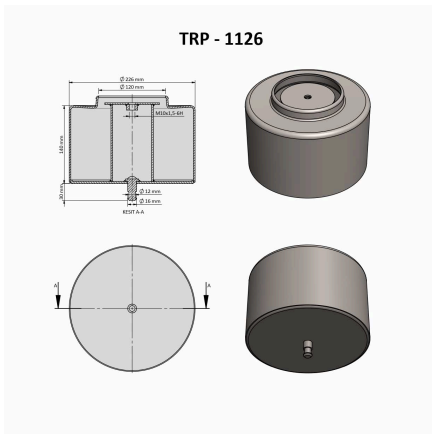

TRP - 1124

TRP-1124 DAF AIR SPRING LOWER PISTON

OEM REFERENCES		CROSS REFERENCES	

TRP-1125 AIR SPRING LOWER PISTON

OEM REFERENCES		CROSS REFERENCES	
VOLVO	21 321 521	CONTITECH	4919 N
VOLVO	20 909 150	BLACKTECH	RMI 75020 C
		AIRTECH	34919 K