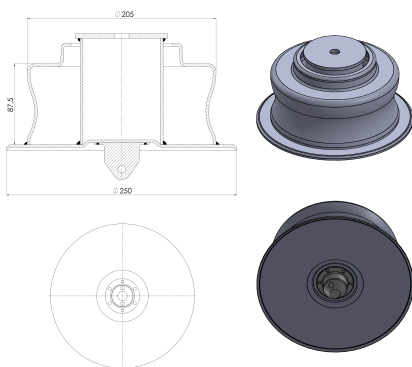

TRP-1255

TRP-1255 AIR SPRING LOWER PISTON

OEM REFERENCES		CROSS REFERENCES	
MAN	81436030070	Contitech	81436030070

TRP-1256

TRP-1256 AIR SPRING LOWER PISTON

OEM REFERENCES		CROSS REFERENCES	

TRP-1257

TRP-1257 VOLVO AIR SPRING LOWER PISTON