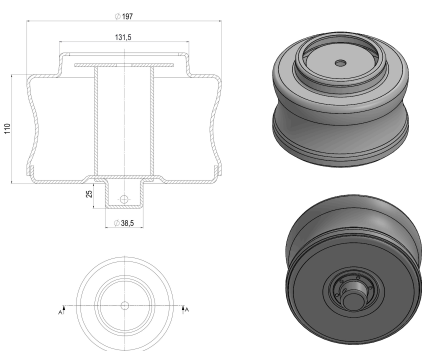

TRP-1289

TRP-1289 AIR SPRING LOWER PISTON

OEM REFERENCES		CROSS REFERENCES	
VOLVO	21 251 607	CONTITECH	6611 N P02