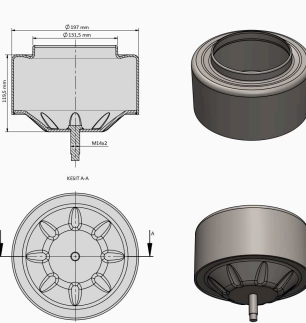

TRP - 1121

TRP-1121 VOLVO AIR SPRING LOWER PISTON

OEM REFERENCES		CROSS REFERENCES	
VOLVO	21451173	CONTITECH	4580 N P02

TRP - 1122

TRP-1122 VOLVO AIR SPRING LOWER PISTON

OEM REFERENCES		CROSS REFERENCES	

TRP - 1123