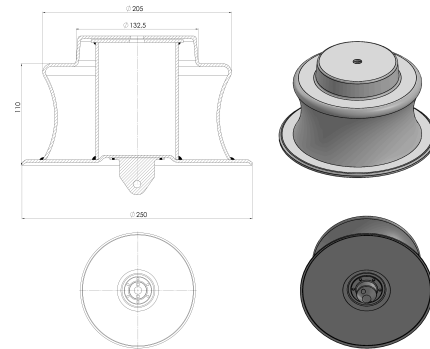

TRP-1284

TRP-1284 AIR SPRING LOWER PISTON

OEM REFERENCES		CROSS REFERENCES	
VOLVO	3030272		661 N24
VOLVO	661N 24/PD