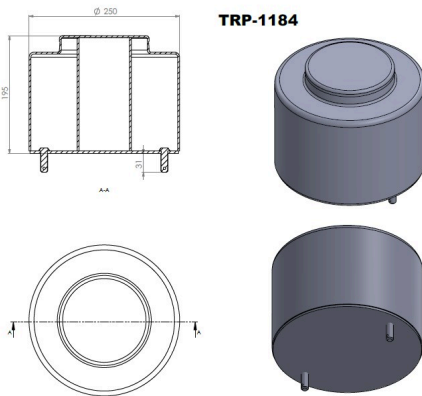

TRP-1182 AIR SPRING LOWER PISTON

OEM REFERENCES		CROSS REFERENCES	

TRP-1183 AIR SPRING LOWER PISTON

OEM REFERENCES		CROSS REFERENCES	
Schmitz Cargobull	1101440	AIRTECH	32918 K
SAF	3229242700	FIRESTONE	W01 M58 6338
Schmitz Cargobull	016010	VIBRACOUSTIC	V 1 D 28A-10
SAF	3.229.2227.00	DUNLOP	D13 B25
SAF	3.229.2127.00	CONTITECH	810 MB
SAF	3.229.0027.00	BLACKTECH	RMI 7921 C