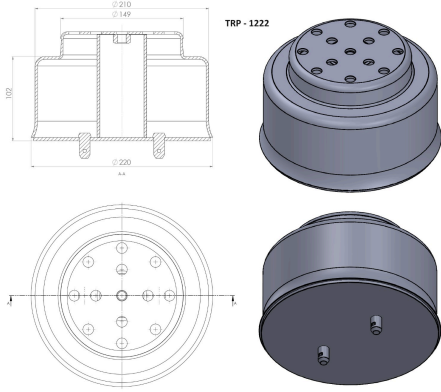

TRP-1222 AIR SPRING LOWER PISTON

OEM REFERENCES		CROSS REFERENCES	
SCANIA	1521114	GOOD YEAR	1R 11-833
SCANIA	1440303	BLACKTECH	RML 70303 C
		FIRESTONE	W01 095 0422
		AIRTECH	331114 K
		PHOENIX	1 DF 20 C-1