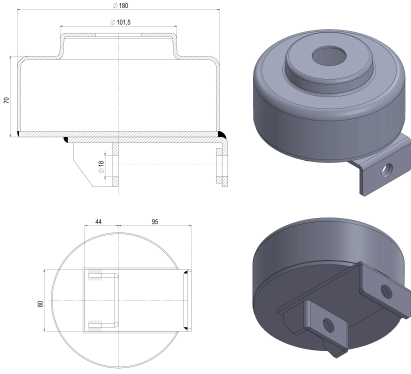

TRP-1254

TRP-1254 AIR SPRING LOWER PISTON

OEM REFERENCES		CROSS REFERENCES	
IVECO	2997989	VIBRACOUSTIC	V 1 E 18a-25041