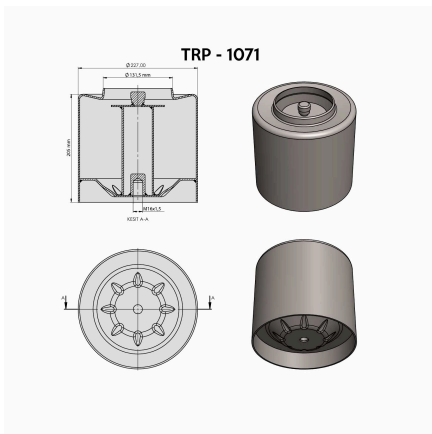

TRP-1071 4838-02 MERCEDES AIR SPRING LOWER PISTON

OEM REFERENCES		CROSS REFERENCES	
MERCEDES	9463200221	DUNLOP	D13T03
		AIRTECH	34838-02 K
		BLACKTECH	RML 95949 C2
		CONTITECH	4838 NP 02
		GOOD YEAR	9522