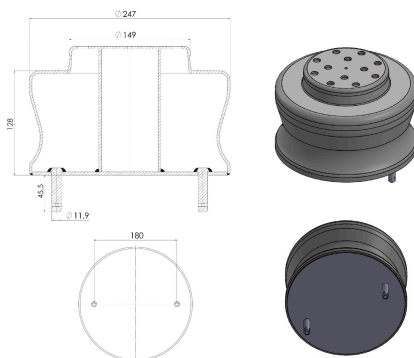

OEM REFERENCES		CROSS REFERENCES	

TRP-1159

TRP-1159 DAF AIR SPRING LOWER PISTON

OEM REFERENCES		CROSS REFERENCES	
VDL BUS	45015337	CONTITECH	836 N P14

TRP-1160

TRP-1160 AIR SPRING LOWER PISTON

OEM REFERENCES		CROSS REFERENCES	
ZG	ZG407310008	GOOD YEAR	1R 13-744
ROR / Meritor	MLF7146	AIRTECH	36199 K
Scania	1370743	BLACKTECH	RML 76199 C
Scania	1386199		
Scania	1362145		