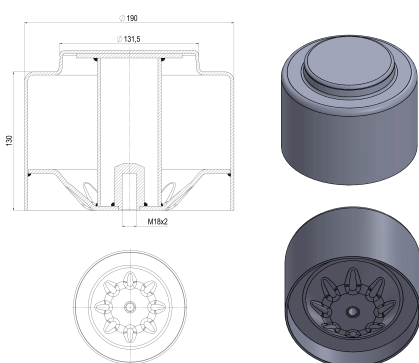

TRP-1281

TRP-1281 AIR SPRING LOWER PISTON

OEM REFERENCES		CROSS REFERENCES	
VOLVO	1082085	CF GOMMA	1SC 270-28
MAN	81.43601.0072	CONTITECH	883N1**CA
MAN	81.43601.0071	VIBRACOUSTIC	1F21 C2
		GOODYEAR	9012