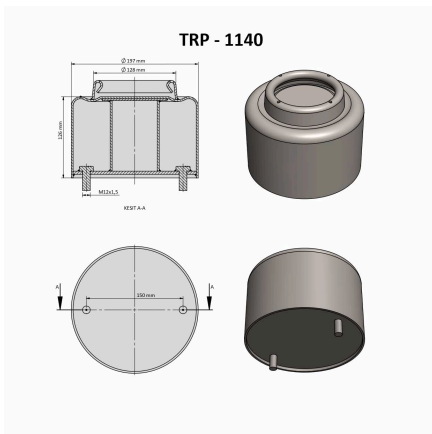

TRP-1140 AIR SPRING LOWER PISTON

OEM REFERENCES		CROSS REFERENCES	
MAN	81.43601.0040	VIBRACOUSTIC	V1 F 26 B-1
MAN	81.43601.0033	PHOENIX	1 F 26 B-1
VOLVO	1 593 842	GOOD YEAR	9073
MAN	81.43603.5020	CF GOMMA	1SC 300-34 92548
MAN	81.43601.0039	FIRESTONE	W01 095 0145
		CONTITECH	716 N
		BLACKTECH	RL 9827
		AIRTECH	3716