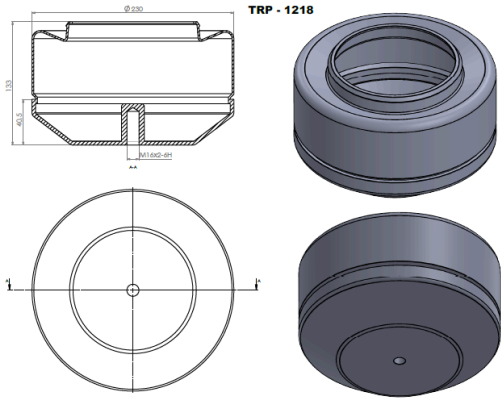

TRP-1217 AIR SPRING LOWER PISTON

OEM REFERENCES		CROSS REFERENCES	
MAN	81436030068	CONTITECH	4882 N1 P05

TRP - 1218

TRP-1218 AIR SPRING LOWER PISTON

OEM REFERENCES		CROSS REFERENCES	
DAF	1 883 826	CONTITECH	6754 N P02