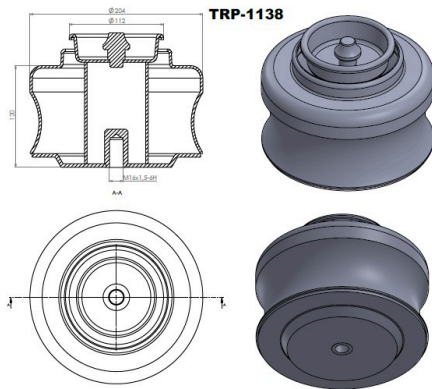

TRP - 1136

TRP-1136 SETRA AIR SPRING LOWER PISTON

OEM REFERENCES		CROSS REFERENCES	
SETRA	4.731.042.000C	AIRTECH	3661
		CONTITECH	661 N

TRP-1137 MERCEDES AIR SPRING LOWER PISTON

OEM REFERENCES		CROSS REFERENCES	
MERCEDES - EVOBUS	A 628 320 02 18	CONTITECH	946 N P04
MERCEDES - EVOBUS	A 628 323 00 92		
MERCEDES - EVOBUS	A 628 320 12 25		