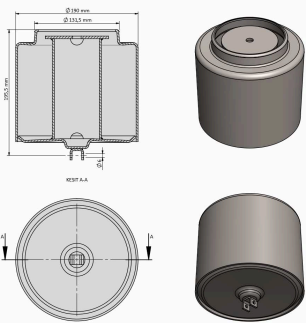

TRP - 1121

TRP-1121 VOLVO AIR SPRING LOWER PISTON

OEM REFERENCES		CROSS REFERENCES	
VOLVO	21451173	CONTITECH	4580 N P02

TRP - 1122

TRP-1122 VOLVO AIR SPRING LOWER PISTON

OEM REFERENCES		CROSS REFERENCES	

TRP - 1123