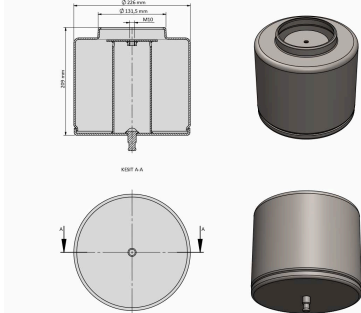

TRP - 1131

TRP-1131 AIR SPRING LOWER PISTON

OEM REFERENCES		CROSS REFERENCES	
VOLVO	21451172	CONTITECH	4580 N P01

TRP-1132

TRP-1132 AIR SPRING LOWER PISTON

OEM REFERENCES		CROSS REFERENCES	
		AIRTECH	34429 K
		CONTITECH	4919 N
		CONTITECH	4929 N
		AIRTECH	34919 K