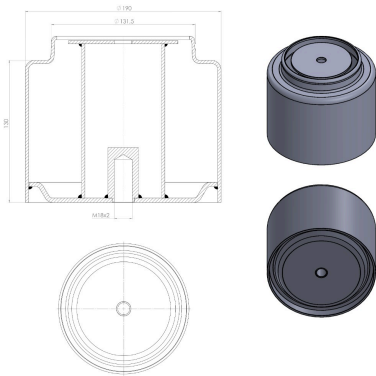

TRP-1255

TRP-1255 AIR SPRING LOWER PISTON

OEM REFERENCES		CROSS REFERENCES	
MAN	81436030070	Contitech	81436030070