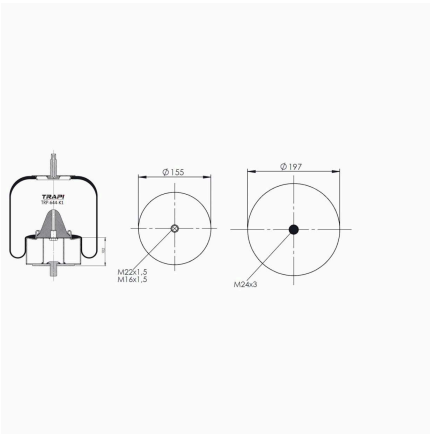

TRP-6420-K COMPLETE WITH METAL PISTON

OEM REFERENCES		CROSS REFERENCES	
VOLVO	20456160	Airtech	36420 K / 135282
VOLVO	20531989	Contitech	6600 N P02
VOLVO	20582213		
VOLVO	20374512		
VOLVO	1076420		
VOLVO	21961448		