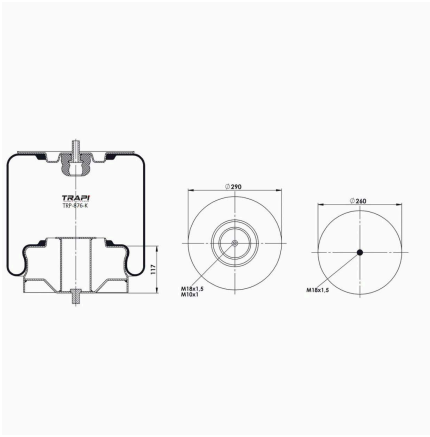

TRP-876-K COMPLETE WITH METAL PISTON

OEM REFERENCES		CROSS REFERENCES	
RENAULT V.I	5.000.640.399	Airtech	3876 K
RENAULT V.I	5.010.073.847		
RENAULT V.I	5.000.738.516