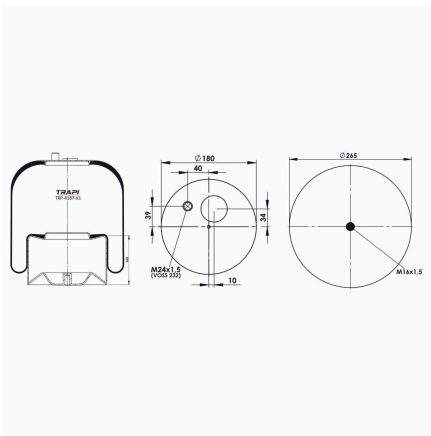

TRP-4187-K1 COMPLETE WITH METAL PISTON

OEM REFERENCES		CROSS REFERENCES	
DAIMLER CHRYSLER	A 942 320 26 21	Airtech	34187-21K (Voss232)
DAIMLER CHRYSLER	A 942 320 72 21	Contitech	4187 NP21 (Voss232)
		Contitech	4187 NP23 (Voss232)