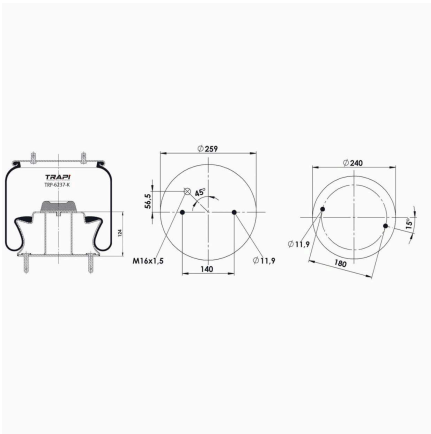

TRP-6199-K COMPLETE WITH METAL PISTON

OEM REFERENCES		CROSS REFERENCES	
SCANIA	1362145	Airtech	36199K 132862
SCANIA	1370743	Goodyear	1R13-744
SCANIA	1386199		

TRP-6200-K COMPLETE WITH METAL PISTON

OEM REFERENCES		CROSS REFERENCES	
SCANIA	1362147	Airtech	36200 K / 133182
SCANIA	1370744	Goodyear	1R13-745
SCANIA	1386200		