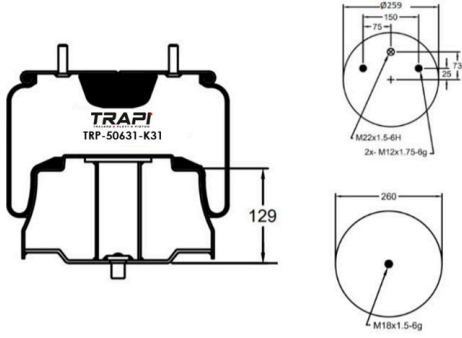

TRP-50631-K31 COMPLETE WITH METAL PISTON

OEM REFERENCES		CROSS REFERENCES	
SOLARIS	0004-012-361	PHOENIX	1 DF 25 A-31
SOLARIS	020701-0004- 012-361	FIRESTONE	1T17AR
		FIRESTONE	W01-M58-8373