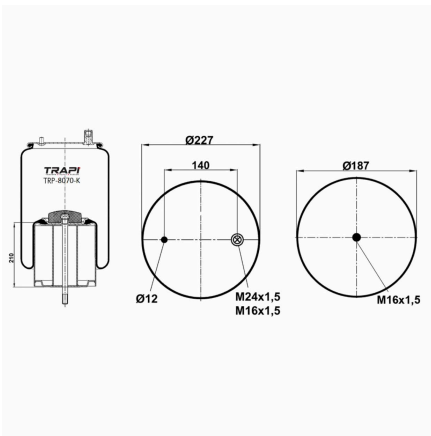

TRP-8070-K COMPLETE WITH METAL PISTON

OEM REFERENCES		CROSS REFERENCES	
RENAULT V.I	5010488070	Vibracoustic	VIDK19-1