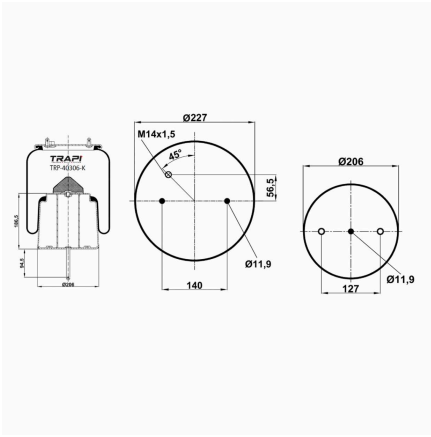

TRP-40306-K COMPLETE WITH METAL PISTON

OEM REFERENCES		CROSS REFERENCES	
ACERBI	1440306	Goodyear	566-22-3-546
ACERBI	442678	Goodyear	1R11-831
		Airtech	330306 K / 135482
		Phoenix	1DF20A-1