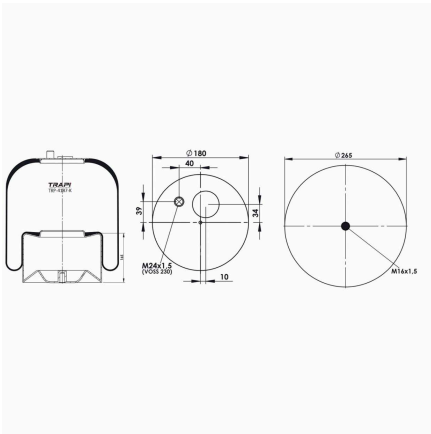

TRP-4187-K COMPLETE WITH METAL PISTON

OEM REFERENCES		CROSS REFERENCES	
DAIMLER CHRYSLER	A9423201821	Contitech	4187 NP01 (Voss230)
DAIMLER CHRYSLER	A 942 320 18 21	Airtech	34187-01K (Voss230)