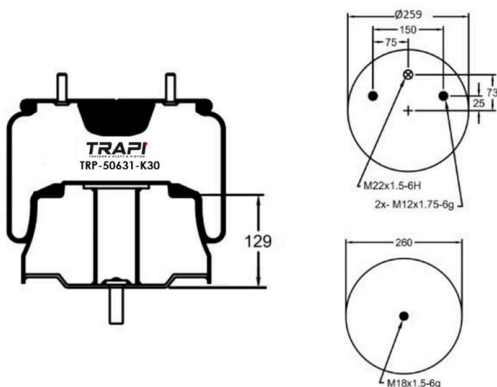

TRP-50631-K30 COMPLETE WITH METAL PISTON

OEM REFERENCES		CROSS REFERENCES	
SOLARIS	0004-012-362	PHOENIX	1 DF 25 A-30
SOLARIS	020701-0004- 012-362	FIRESTONE	IT17AR
		FIRESTONE	W01-M58-8373