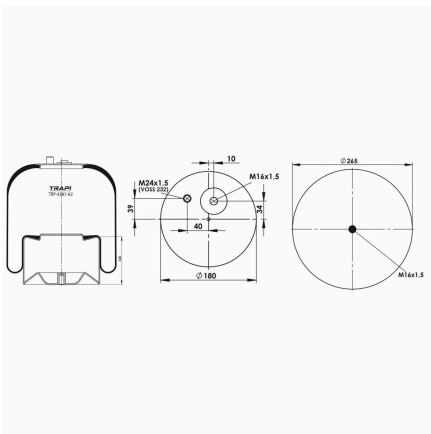

TRP-4187-K2 COMPLETE WITH METAL PISTON

OEM REFERENCES		CROSS REFERENCES	
DAIMLER CHRYSLER	A 942 320 27 21	Airtech	34187-22K (Voss232)
DAIMLER CHRYSLER	A 942 320 73 21	Contitech	4187 NP22 (Voss232)
		Contitech	4187 NP24 (Voss232)