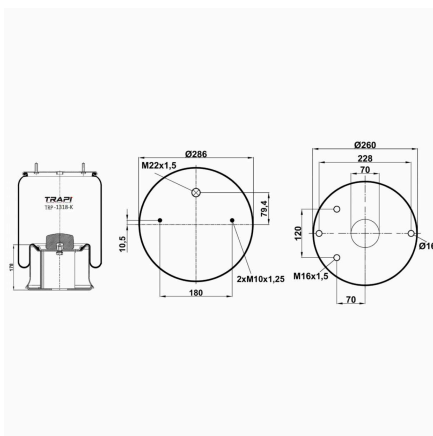

TRP-1318-K COMPLETE WITH METAL PISTON

OEM REFERENCES		CROSS REFERENCES	
VIBERTI	128147102	Firestone	W01M586361
CARDI	58050700	Firestone	1T19L-11
ZF SACHS	1006553	Dunlop	D13B12
OMAR	11804	Dunlop	D13B18
ROLFO	112060	Cf Gomma	1T19E-2 93762
BARTOLETTI	91619011	Airtech	391318K 131142
BATTAGLINO	2211401	Goodyear	1R14-706
		Phoenix	1DK28B7