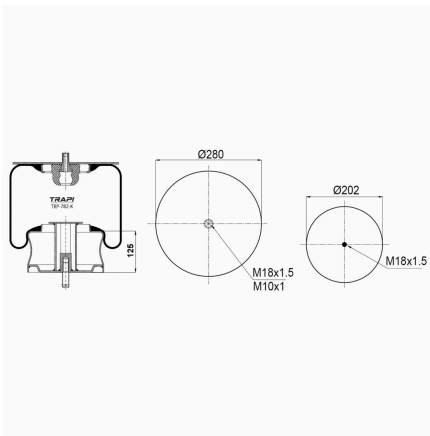

TRP-782-K COMPLETE WITH METAL PISTON

OEM REFERENCES		CROSS REFERENCES	
TEMSA	2686-082-000Y	Vibracoustic	V1E21-23
ZF SACHS	0501 210 851	Contitech	782 MB-3
IRIS BUS	5.010.190.888		
JONCKHEERE	26.1602033.00