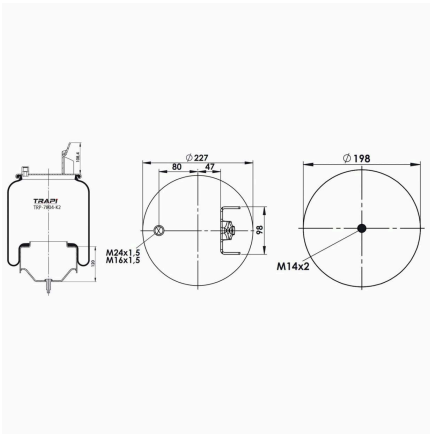

TRP-7804-K2 COMPLETE WITH METAL PISTON

OEM REFERENCES		CROSS REFERENCES	
VOLVO	21961447	Airtech	37805 K
VOLVO	20 582 212	Contitech	6606 N P02
VOLVO	20 531 988