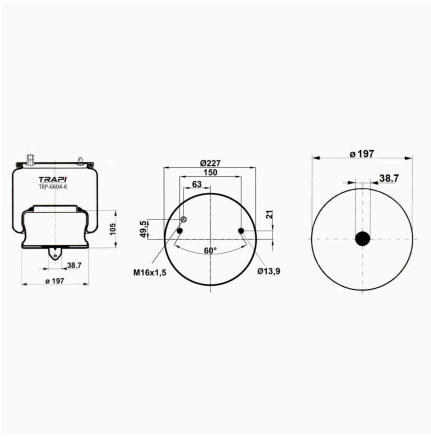

TRP-6604-K COMPLETE WITH METAL PISTON

OEM REFERENCES		CROSS REFERENCES	
VOLVO	70376919	Phoenix	1DF17-1
VOLVO	20573108	Contitech	6604 N P01
VOLVO	70376911	Airtech	36108 K / 135832
VOLVO	70321692	Vibracoustic	V 1 DF 16 E-1
VOLVO	70313718		
VOLVO	70321690		
VOLVO	20573109