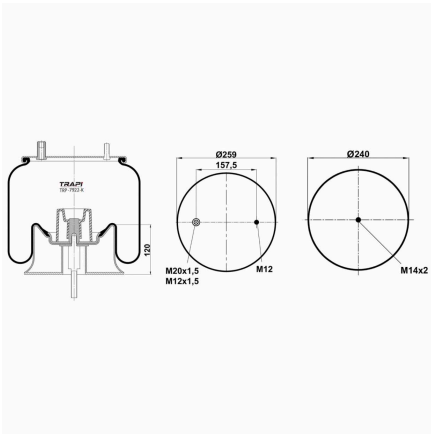

TRP-7922-K COMPLETE WITH METAL PISTON

OEM REFERENCES		CROSS REFERENCES	
BMC	1142-DCX	Vibracoustic	V1DK27b-1
HENDRICKSON	HS507922		
BMC	827-DCX/ZCX/ZCF		
BMC	832-YCX