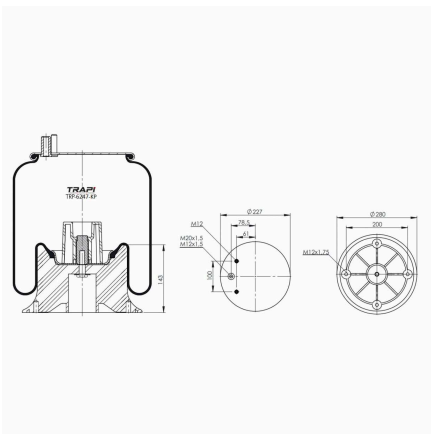

TRP-6247-KP COMPLETE WITH PLASTIC PISTON

OEM REFERENCES		CROSS REFERENCES	
VOLVO	20 386 228	Airtech	36247 KPP
VOLVO	20 352 247