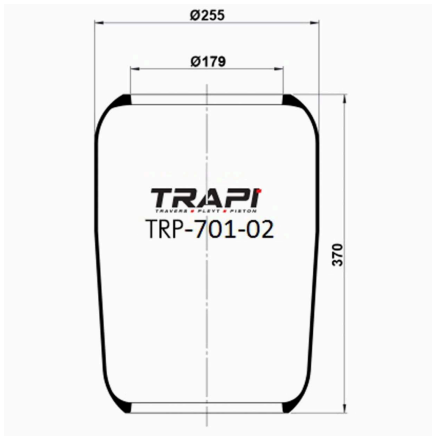

TRP-661 ROLL AIR SPRING

OEM REFERENCES		CROSS REFERENCES	
NEOPLAN	AA10-01-001	Phoenix	1E25
MAZ	104C	Goodyear	8018
MAZ	151	Firestone	W010950021
MAZ	105	Firestone	1R1C390310
MAZ	103	Dunlop	PNP304980101
MAGIRUS-DEUTZ	041822247	Dunlop	D12S02
MAGIRUS-DEUTZ	90.83112.0144	Contitech	661N
MAGIRUS-DEUTZ	02498667	Cf Gomma	1S310-28 91016
IVECO	41822247	Taurus	BL114