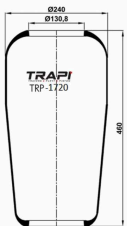

TRP-1720 ROLL AIR SPRING

OEM REFERENCES		CROSS REFERENCES	
MERCEDES-BENZ	A6553270001	Contitech	1720N