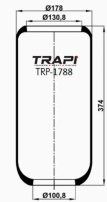

TRP-1788 ROLL AIR SPRING

OEM REFERENCES		CROSS REFERENCES	
IVECO	93166132	Contitech	1788N