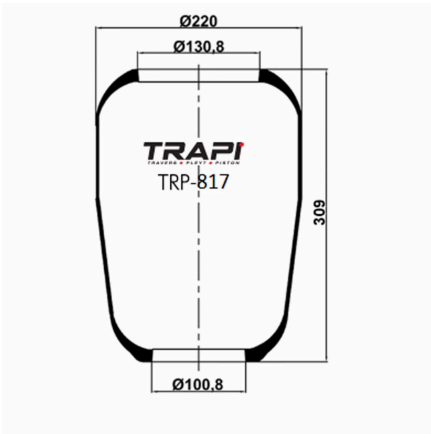

TRP-817 ROLL AIR SPRING

OEM REFERENCES		CROSS REFERENCES	
RENAULT V.I	5.000.805.998	Contitech	817N
RENAULT V.I	5.810.111.355