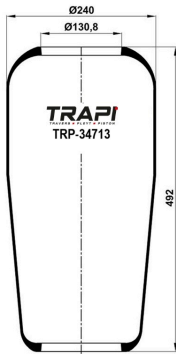

TRP-34713 ROLL AIR SPRING

OEM REFERENCES		CROSS REFERENCES	
VOLVO	1622116	CONTITECH	713N