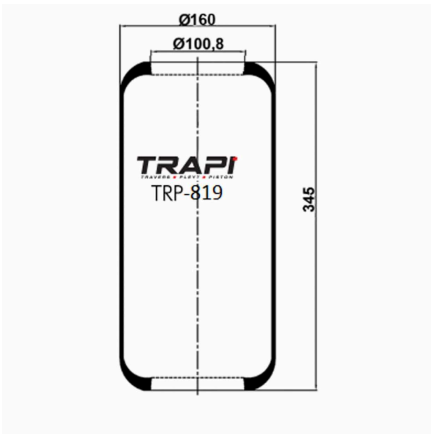

TRP-819 ROLL AIR SPRING

OEM REFERENCES		CROSS REFERENCES	
MERCEDES-BENZ	A0003280101	Contitech	819N