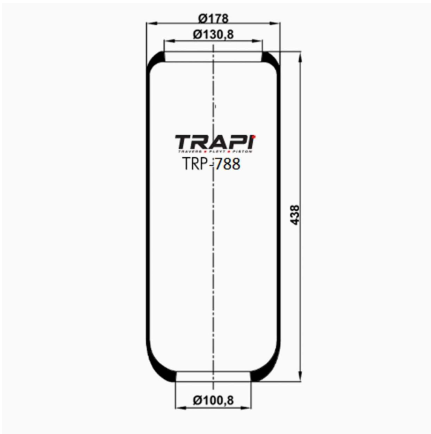

TRP-788 ROLL AIR SPRING

OEM REFERENCES		CROSS REFERENCES	
MERCEDES-BENZ	A6743280301	Contitech	788N
NEOPLAN	100112100		
VOLVO	6782726		
VAN HOOL	624319-560