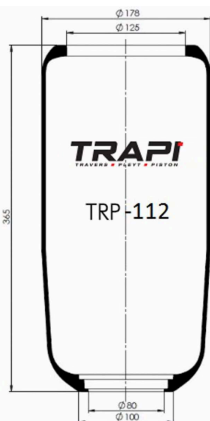

TRP-40302-N1 ROLL AIR SPRING

OEM REFERENCES		CROSS REFERENCES	
SCANIA	1726238	Airtech	331238-K**SA
SAF	1R12-813**SA