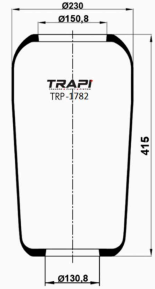

TRP-1774 ROLL AIR SPRING

OEM REFERENCES		CROSS REFERENCES	
GIGANT	196039	Contitech	1774N
SCHMITZ-ANHANGER	750225		
BPW	02.200.24.30.0		
EVO-BUS (KASSBOHRER-SETRA)	4.731.038.000		

TRP-1782 ROLL AIR SPRING