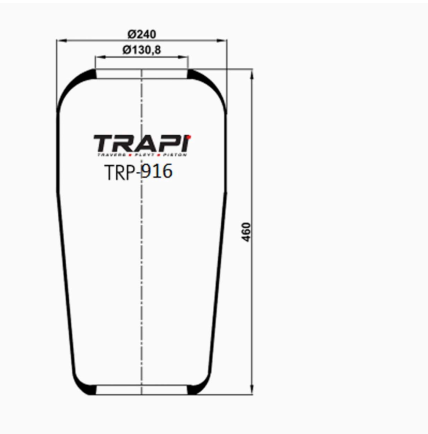

TRP-9020 ROLL AIR SPRING

OEM REFERENCES		CROSS REFERENCES	
IVECO	500324098	Cf Gomma	1S290-23V 204427
		Airtech	323290 / 111382
		Pirelli	1S290-20V

TRP-9080 ROLL AIR SPRING

OEM REFERENCES		CROSS REFERENCES	
VOLVO	20535875	Goodyear	556-03-9080