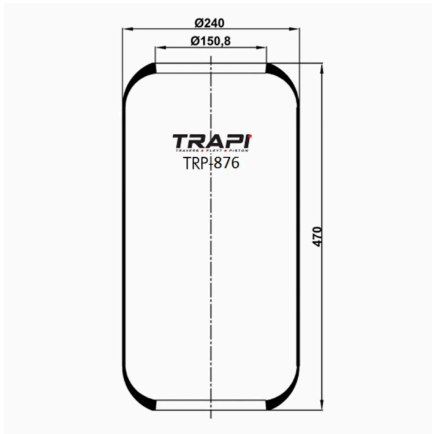

TRP-8739 ROLL AIR SPRING

OEM REFERENCES		CROSS REFERENCES	
VOITH	31100012001	VIBRACOUSTIC	V 1 E 24

TRP-876 ROLL AIR SPRING

OEM REFERENCES		CROSS REFERENCES	
IVECO	8139068	Goodyear	8314
IRIS BUS (RENAULT V.I.)	5.000.296.816	Contitech	876N