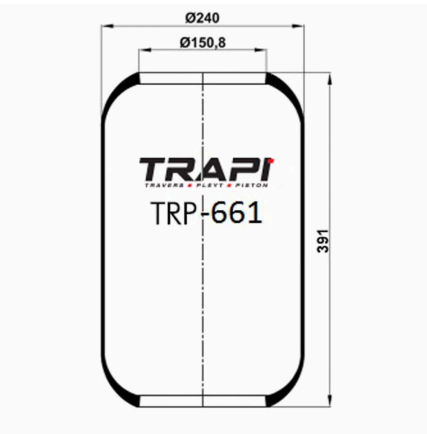

TRP-661 ROLL AIR SPRING

OEM REFERENCES		CROSS REFERENCES	
NEOPLAN	AA10-01-001	Phoenix	1E25
MAZ	104C	Goodyear	8018
MAZ	151	Firestone	W010950021
MAZ	105	Firestone	1R1C390310
MAZ	103	Dunlop	PNP304980101
MAGIRUS-DEUTZ	041822247	Dunlop	D12S02
MAGIRUS-DEUTZ	90.83112.0144	Contitech	661N
MAGIRUS-DEUTZ	02498667	Cf Gomma	1S310-28 91016
IVECO	41822247	Taurus	BL114