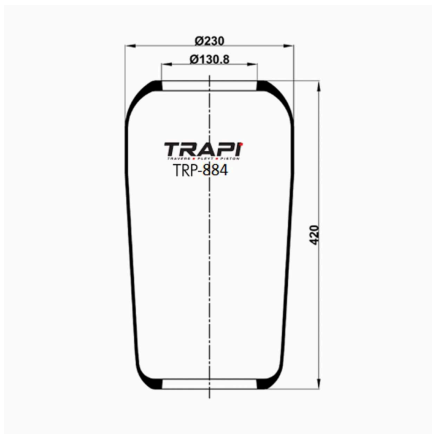

TRP-884 ROLL AIR SPRING

OEM REFERENCES		CROSS REFERENCES	
MAZ	643021	Taurus	BL249
MAN	81.43601.0069	Phoenix	1F20A
MAN	81.43601.0066	Goodyear	9002
MERCEDES-BENZ	A6583280001	Contitech	884N
RENAULT V.I	5010294157	Cf Gomma	1SC270-25 97043
MAN	81.43601.0106	Vibracoustic	V1F20A
MAN	81.43601.0068		
IVECO	5000301452		
MAN	81.43601.0108