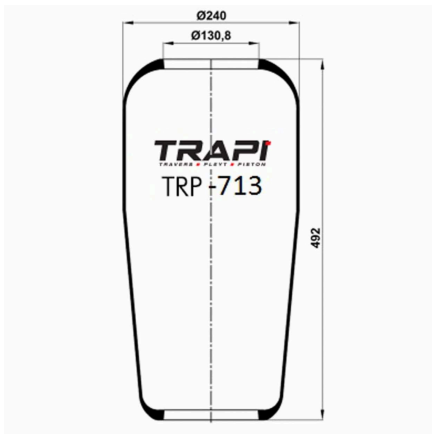

TRP-713 ROLL AIR SPRING

OEM REFERENCES		CROSS REFERENCES	
VOLVO	1622116	Contitech	713N
VOLVO	6797169