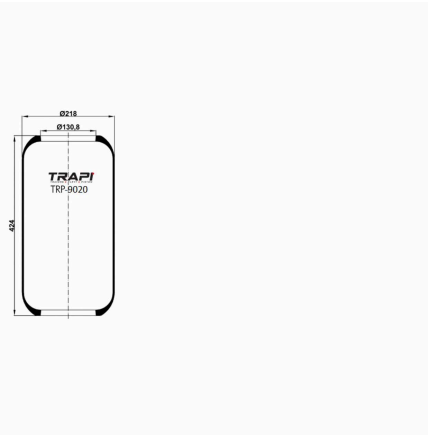

TRP-9020 ROLL AIR SPRING

OEM REFERENCES		CROSS REFERENCES	
IVECO	500324098	Cf Gomma	1S290-23V 204427
		Airtech	323290 / 111382
		Pirelli	1S290-20V