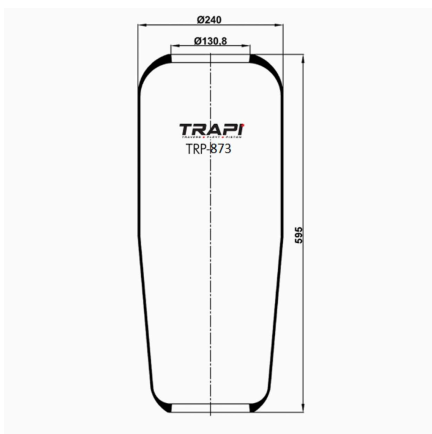

TRP-873 ROLL AIR SPRING

OEM REFERENCES		CROSS REFERENCES	
MERCEDES-BENZ	A6743280101	Contitech	873N