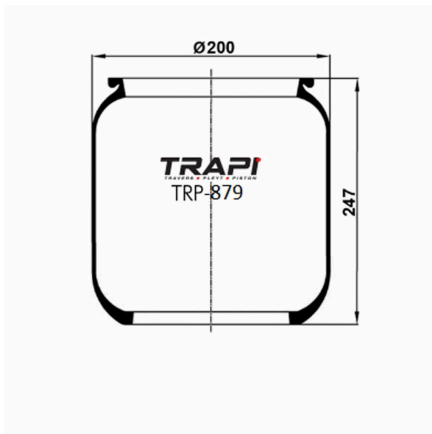

TRP-879 ROLL AIR SPRING

OEM REFERENCES		CROSS REFERENCES	
BOVA	B184138	Cf Gomma	879N
IVECO	4681868