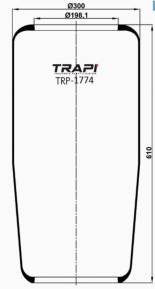

TRP-1774 ROLL AIR SPRING

OEM REFERENCES		CROSS REFERENCES	
GIGANT	196039	Contitech	1774N
SCHMITZ-ANHANGER	750225		
BPW	02.200.24.30.0		
EVO-BUS (KASSBOHRER-SETRA)	4.731.038.000