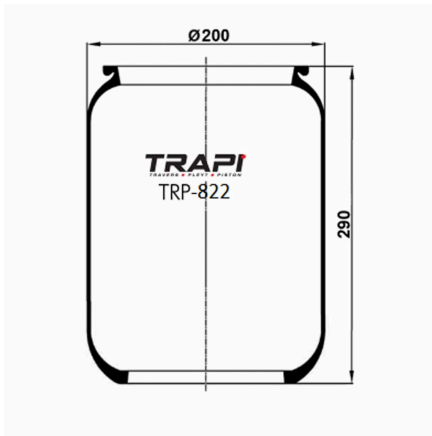

TRP-822 ROLL AIR SPRING

OEM REFERENCES		CROSS REFERENCES	
IVECO	41822247	Contitech	822N
BOVA	B180784		
IVECO	4680913