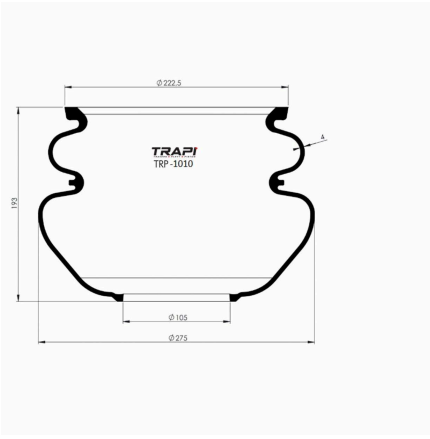

TRP-RL1010 ROLL AIR SPRING

OEM REFERENCES		CROSS REFERENCES	
ISUZU	1-52111001-1	Phoenix	1 AO 17
HINO	49711-1010