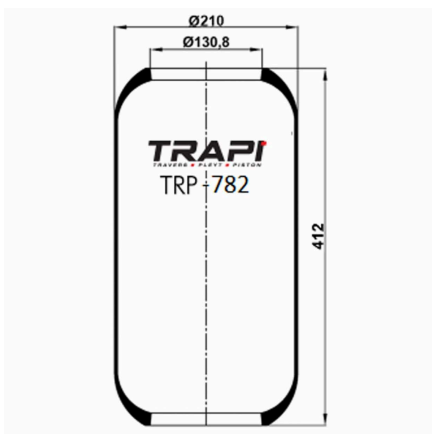

TRP-782 ROLL AIR SPRING

OEM REFERENCES		CROSS REFERENCES	
RENAULT V.I	5000954176	Phoenix	1E21D
RENAULT V.I	5000945175	Goodyear	9013
MERCEDES-BENZ	A3823277201	Firestone	1RIA415285
IVECO	5003 24098	Firestone	W010950197
IVECO	4703904	Contitech	782N
IVECO	4703972	Cf Gomma	1S285-25 97555
IRIS BUS (RENAULT V.I.)	5.000.954.176	Taurus	B124
IRIS BUS	500.324.098	Vibracoustic	V1E21D
RENAULT V.I	5000787632