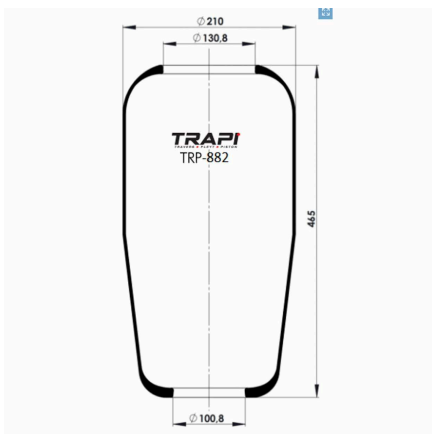

TRP-882 ROLL AIR SPRING

OEM REFERENCES		CROSS REFERENCES	
MAN	81436010136	Phoenix	1F16-1
MAN	81.43601.0099	Goodyear	9048
MAN	81.43601.0132	Firestone	W010950435
MERCEDES-BENZ	A6583280101	Firestone	1R4R465260
MERCEDES-BENZ	A6993280101	Contitech	882N1
MAN	81.43601.0103	Cf Gomma	1SC250-28 97042
MAN	81.43601.0121	Taurus	B155
MAN	81.43601.0070		
MAN	81.43601.0092