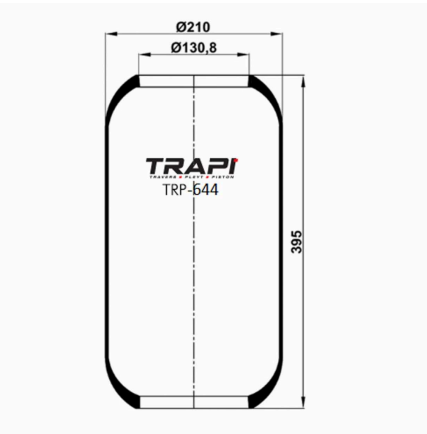

TRP-644 ROLL AIR SPRING

OEM REFERENCES		CROSS REFERENCES	
Volvo	3159252	Taurus	BL121
Volvo	134445	Taurus	B121
ZG	ZG408070008	Phoenix	1E21
Mercedes-Benz	A3643277301	Goodyear	8017
Setra	4771110000	Firestone	1R1A390295
ROR / Meritor	MLF7001	Firestone	W010950118
Mercedes-Benz	A3073270101	Dunlop	PNP301470101
Mercedes-Benz	A3023270001	Dunlop	PNP301470102
Mercedes-Benz	A0003270201	Dunlop	D11S01