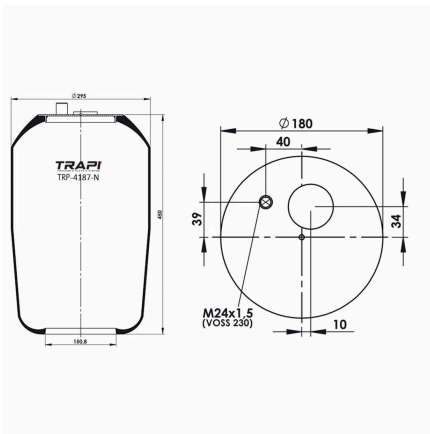

TRP-4187-N AIR SPRING WITHOUT PISTON

OEM REFERENCES		CROSS REFERENCES	
DAIMLER CHRYSLER	A 942 320 18 21	Airtech	34187-01K**SA (Voss230)
		Contitech	4187 NP01 (Voss230)