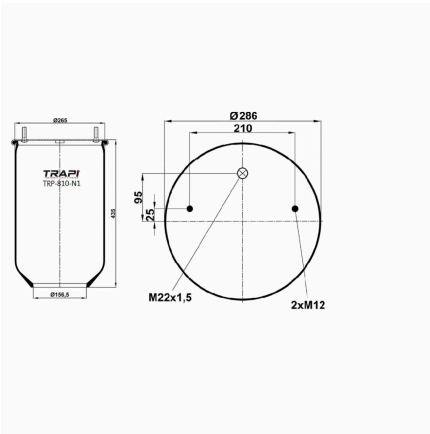

TRP-810-N1 AIR SPRING WITHOUT PISTON

OEM REFERENCES		CROSS REFERENCES	
		Airtech	3810-01P

TRP-810-N14 AIR SPRING WITHOUT PISTON

OEM REFERENCES		CROSS REFERENCES	
		Airtech	3810-14 P

TRP-8107-N AIR SPRING WITHOUT PISTON