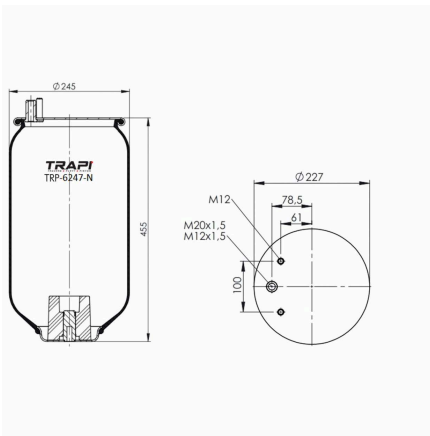

TRP-6247-N AIR SPRING WITHOUT PISTON

OEM REFERENCES		CROSS REFERENCES	
VOLVO	20 386 228**SA	Airtech	36247 KPP**SA
VOLVO	20 352 247**SA