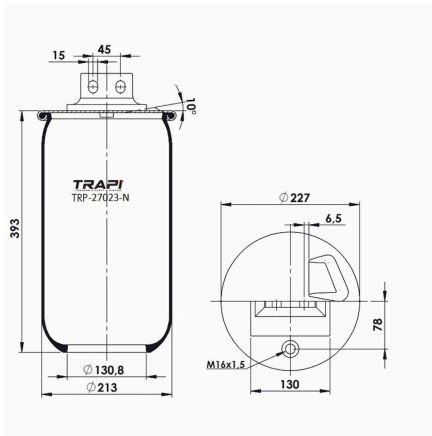

OEM REFERENCES		CROSS REFERENCES	
		Airtech	32619 P / 121662

TRP-2621-N AIR SPRING WITHOUT PISTON

OEM REFERENCES		CROSS REFERENCES	
		Airtech	AIRTECH - 32621 P

TRP-2626-N AIR SPRING WITHOUT PISTON

OEM REFERENCES		CROSS REFERENCES	
3.229.0039.00		Airtech	32626-P (120432)
2626V			