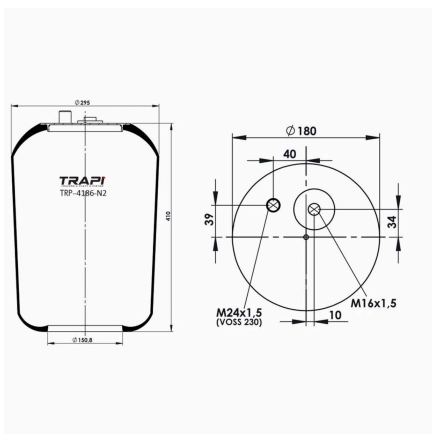

TRP-4186-N2 AIR SPRING WITHOUT PISTON

OEM REFERENCES		CROSS REFERENCES	
DAIMLER CHRYSLER	A 942 320 17 21	Airtech	34186-02K**SA (Voss230)
		Contitech	4186 NP02 (Voss230)