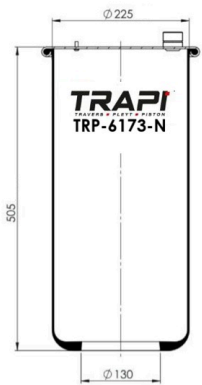

TRP-6173-N AIR SPRING WITHOUT PISTON

OEM REFERENCES		CROSS REFERENCES	
MERCEDES-BENZ	A9613205421**SA	CONTITECH	6173 N P40 ZGS001**SA
MERCEDES	A 961 320 42 21**SA		
MERCEDES	961 320 54 21**SA