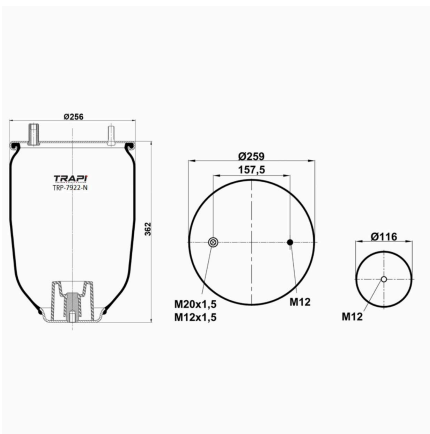

TRP-7922-N AIR SPRING WITHOUT PISTON

OEM REFERENCES		CROSS REFERENCES	
		Vibracoustic	V1DK27b-1**SA