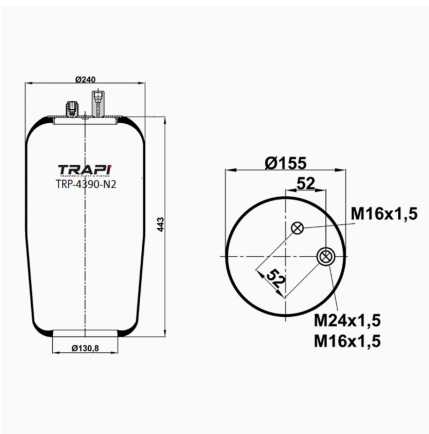

TRP-4390-N2 AIR SPRING WITHOUT PISTON

OEM REFERENCES		CROSS REFERENCES	
MERCEDES-BENZ	A9423280101	Cf Gomma	1VSC28530
MERCEDES	942 328 05 01	Contitech	4390N2
		Goodyear	9508
		Springride	D12U26