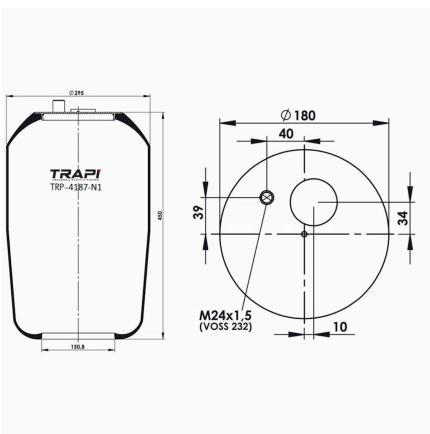

TRP-4187-N1 AIR SPRING WITHOUT PISTON

OEM REFERENCES		CROSS REFERENCES	
DAIMLER CHRYSLER	A 942 320 72 21	Airtech	34187-21K**SA (Voss232)
DAIMLER CHRYSLER	A 942 320 26 21	Contitech	4187 NP23 (Voss232)
		Contitech	4187 NP21 (Voss232)