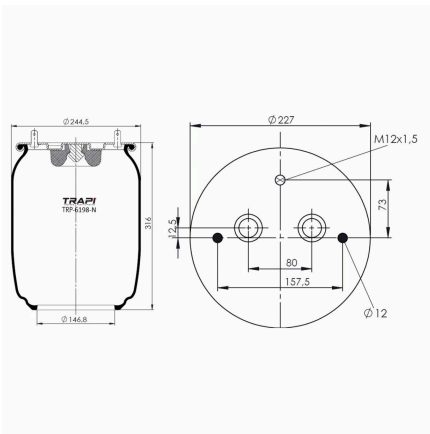

TRP-6198-N AIR SPRING WITHOUT PISTON

OEM REFERENCES		CROSS REFERENCES	
SCANIA	1362143**SA	Airtech	36198P 123112
SCANIA	1386198**SA