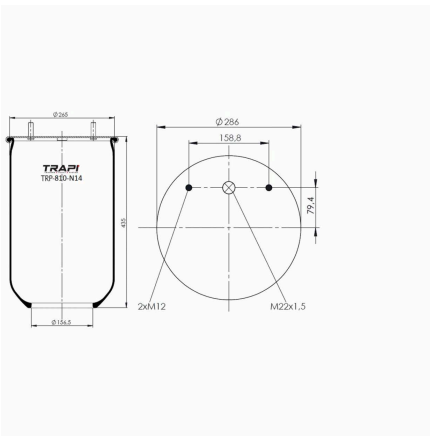

TRP-810-N1 AIR SPRING WITHOUT PISTON

OEM REFERENCES		CROSS REFERENCES	
		Airtech	3810-01P

TRP-810-N14 AIR SPRING WITHOUT PISTON

OEM REFERENCES		CROSS REFERENCES	
		Airtech	3810-14 P

TRP-8107-N AIR SPRING WITHOUT PISTON