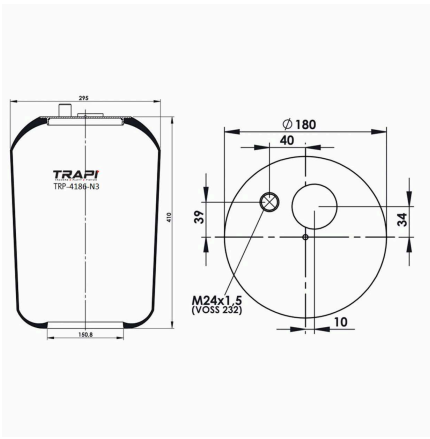

TRP-4186-N3 AIR SPRING WITHOUT PISTON

OEM REFERENCES		CROSS REFERENCES	
DAIMLER CHRYSLER	A 942 320 70 21	Airtech	34186-23K**SA (Voss232)
DAIMLER CHRYSLER	A 942 320 24 21	Contitech	4186 NP23**SA (Voss232)
		Contitech	4186 NP21**SA (Voss232)