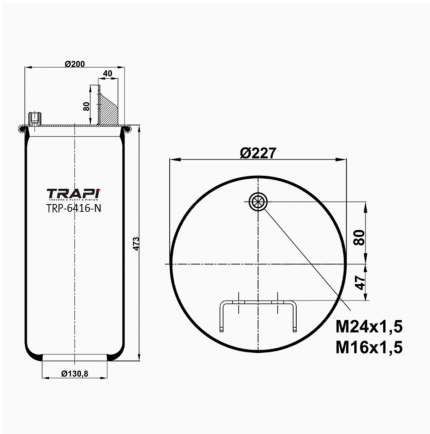

TRP-6416-N AIR SPRING WITHOUT PISTON

OEM REFERENCES		CROSS REFERENCES	
		Contitech	6608 N P01**SA
		Airtech	36416 P / 122642