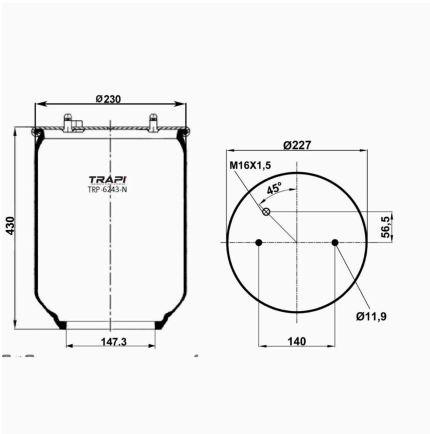

TRP-6243-N AIR SPRING WITHOUT PISTON

OEM REFERENCES		CROSS REFERENCES	
SCANIA	1726243	Airtech	331243 K**SA
		Goodyear	566-22-3-546
		Goodyear	1R11-838