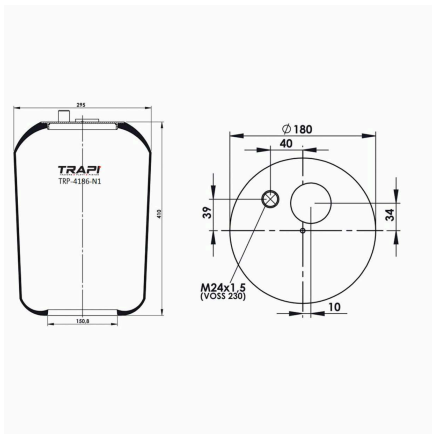

TRP-4186-N1 AIR SPRING WITHOUT PISTON

OEM REFERENCES		CROSS REFERENCES	
DAIMLER CHRYSLER	A 942 320 16 21	Airtech	34186-01K**SA (Voss230)
		Contitech	4186 NP01 (Voss230)