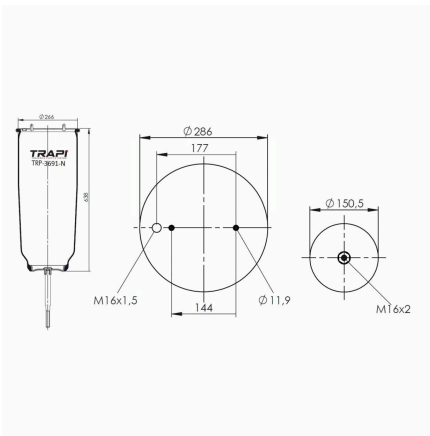

TRP-3691-N AIR SPRING WITHOUT PISTON

OEM REFERENCES		CROSS REFERENCES	
		Contitech	6700 NP01**SA
		Contitech	3691 N P01**SA