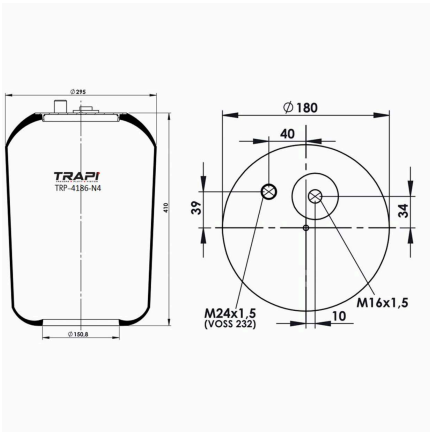

TRP-4186-N4 AIR SPRING WITHOUT PISTON

OEM REFERENCES		CROSS REFERENCES	
DAIMLER CHRYSLER	A 942 320 71 21	Airtech	34186-24K**SA (Voss232)
DAIMLER CHRYSLER	A 942 320 25 21	Contitech	4186 NP22 (Voss232)
		Contitech	4186 NP24 (Voss232)