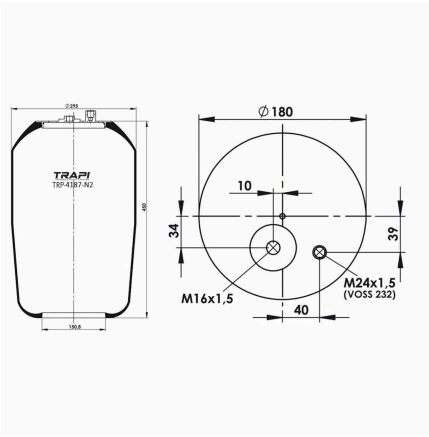

TRP-4187-N2 AIR SPRING WITHOUT PISTON

OEM REFERENCES		CROSS REFERENCES	
DAIMLER CHRYSLER	A 942 320 73 21	Airtech	34187-22K**SA (Voss232)
DAIMLER CHRYSLER	A 942 320 27 21	Contitech	4187 NP24 (Voss232)
		Contitech	4187 NP22 (Voss232)