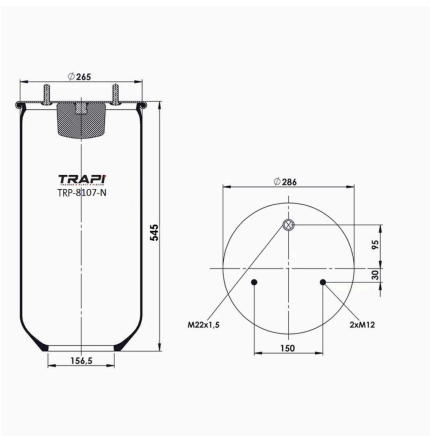

TRP-810-N1 AIR SPRING WITHOUT PISTON

OEM REFERENCES		CROSS REFERENCES	
		Airtech	3810-01P

TRP-810-N14 AIR SPRING WITHOUT PISTON

OEM REFERENCES		CROSS REFERENCES	
		Airtech	3810-14 P

TRP-8107-N AIR SPRING WITHOUT PISTON